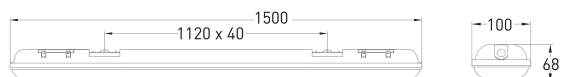

Faro X Ytmontage universalarmatur 56W 4000K  
6600lm Dim saknas; IP65; SK I; L70B50 40000h; LED  
ej utbytbar; CRI>80; SDCM6; Lämplig för  
genomgående ledning; 3x1.5mm<sup>2</sup>; Kapsling Plast;  
Färg grå; Kupa Plast, opal