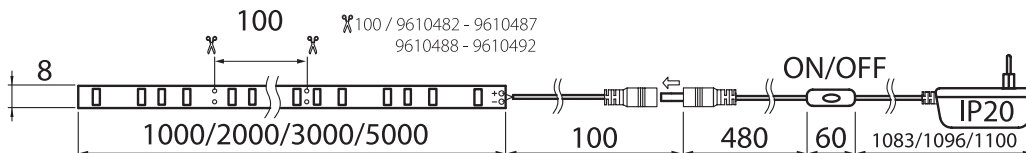

LED STRIP POWER 24V

IP20

VALONAUHA | LJUSSTRIP | VALGUSLINT | LIGHT STRIP

Sisältää energialuokan F valonlähteen.
This product contains a light source of energy class of F.

1. Tämä asennusohje on säilytettävä ja sen on oltava käytössä asennuksessa ja huollossa.
2. Vain sisäkäyttöön.
3. Muuntaja (IP20) sijoitettava kuivaan sisätilaan.
4. LED-nauhaa saa käyttää vain mukana toimitetun muuntajan kanssa.
5. Irrota teipin suojus ennen asennusta. Huolehdi, että asennuspinta on puhdas.
6. Vahvista kiinnitys tarvittaessa uudella teipillä.

1. Denna monteringsanvisning bör sparas och finnas tillgänglig vid installation eller framtida service.
2. Endast för inomhusbruk.
3. Transformatorn (IP20) skall placeras på för ett torrt ställe.
4. Använd endast för LED-strip transformator som kommer med paketen.
5. Lös tejpens före installation. Se till att installationsytan är ren.
6. Om det behövs försäkra installering med extra tejp.

1. Käesolevat juhendit tuleb säilitada ning järgida paigaldamisel ja hooldusel.
2. Kasutamiseks ainult siseruumides.
3. Adapter (IP20) paigutada kuiva siseruumi.
4. LED-linti tohib kasutada ainult koos kaasas oleva adapteriga.
5. Eemalda kleeplindi kaitsekile enne paigaldamist. Kontrolli, et paigalduspind oleks puhas.
6. Tugevdage kinnitust vajadusel uue kleeplindiga.

1. This mounting instruction must be available during installation and for future maintenance.
2. For indoor use only.
3. Use the transformer (IP20) only in dry conditions.
4. LED strip must only be used with the transformer included in package.
5. Fix the strip by removing the cover of the tape. Make sure that the mounting surface is clean.
6. If needed secure the fastening with additional tape.

NRO	E-NR	KOODI/KOD/CODE		P x L (MM)	K	LM/m	GTIN
9610488	7507742	A1LSEC-1	LED Strip Power 24V IP20 830 1m • 7,2 W/m	1000 x 8	3000	690	6435200282743
9610489	7507743	A1LSEC-2	LED Strip Power 24V IP20 830 2m • 7,2 W/m	2000 x 8	3000	690	6435200282750
9610490	7507744	A1LSEC-5	LED Strip Power 24V IP20 830 5m • 7,2 W/m	5000 x 8	3000	690	6435200282767
9610491	7507745	A1LSED-2	LED Strip Power 24V IP20 840 2m • 7,2 W/m	2000 x 8	4000	690	6435200282774
9610492	7507746	A1LSED-5	LED Strip Power 24V IP20 840 5m • 7,2 W/m	5000 x 8	4000	690	6435200282781

AIRAM

Airam Electric Oy Ab, Sementtitehtaankatu 6, FI-04260 Kerava, www.airam.fi