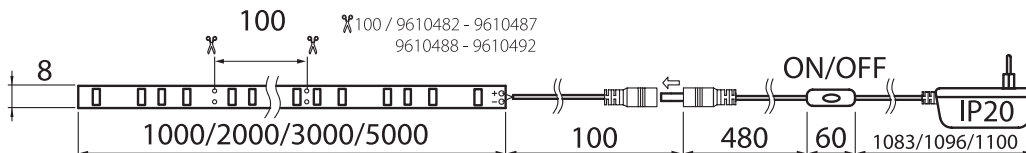

LED STRIP 24V

VALONAUHA | LJUSSTRIP | VALGUSLINT | LIGHT STRIP

Sisältää energialuokan G valonlähteen.
This product contains a light source of energy class of G.

1. Tämä asennusohje on säilytettävä ja sen on oltava käytössä asennuksessa ja huollossa.
2. Vain sisäkäyttöön.
3. Muuntaja (IP20) sijoitettava kuivaan sisätilaan.
4. LED-nauhaa saa käyttää vain mukana toimitetun muuntajan kanssa.
5. Irrota teipin suojus ennen asennusta. Huolehdi, että asennuspinta on puhdas.
6. Vahvista kiinnitys tarvittaessa uudella teipillä.

1. Denna monteringsanvisning bör sparas och finnas tillgänglig vid installation eller framtida service.
2. Endast för inomhusbruk.
3. Transformatorn (IP20) skall placeras på för ett torrt ställe.
4. Använd endast för LED-strip transformator som kommer med paketen.
5. Lös tejpens före installation. Se till att installationsytan är ren.
6. Om det behövs försäkra installering med extra tejp.

1. This mounting instruction must be available during installation and for future maintenance.
2. For indoor use only.
3. Use the transformer (IP20) only in dry conditions.
4. LED strip must only be used with the transformer included in package.
5. Fix the strip by removing the cover of the tape. Make sure that the mounting surface is clean.
6. If needed secure the fastening with additional tape.