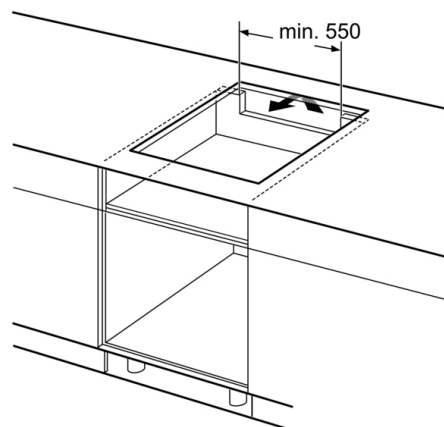

Bredd : 592 mm

Produktmått (H x B x D) : 51 x 592 x 522 mm

Emballagemått (H x B x D) : 126 x 753 x 603 mm

Nettovikt : 12,1 kg

Bruttovikt : 13,3 kg

Restvärmeindikator : Separat

Placering av reglagen : Framkant

#### Installation

- Dimensioner (HxBxD mm): 51 x 592 x 522
- Nischstorlek som krävs för installation (HxBxD mm) : 51 x 560 x (490 - 500)
- Minsta tjocklek på bänkskiva: 16 mm
- Anslutningseffekt: 7400 W
- PowerManagement funktion: begränsa den maximala effekten om det är nödvändigt (beror på säkringsskydd vid elektrisk installation).
- Strömkabel: 1.1 m, Kabel ingår

## Serie 4, Induktionshäll, 60 cm, Svart PIE631BB5E

① Det måste finnas en ventilationsspringa

Mått i mm

① Det måste finnas en ventilationsspringa.

Mått i mm

Mått i mm