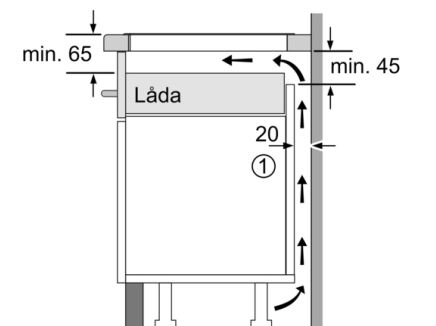

#### Installation

- Dimensioner (HxBxD mm): 51 x 592 x 522
- Nischstorlek som krävs för installation (HxBxD mm) : 51 x 560 x (490 - 500)
- Minsta tjocklek på bänkskiva: 16 mm
- Anslutningseffekt: 7400 W
- PowerManagement funktion: begränsa den maximala effekten om det är nödvändigt (beror på säkringsskydd vid elektrisk installation).
- Strömkabel: 1.1 m, Kabel ingår

## Serie 4, Induktionshäll, 60 cm, Svart PIE631BB5E

① Det måste finnas en ventilationsspringa

Mått i mm

① Det måste finnas en ventilationsspringa.

Mått i mm

Mått i mm