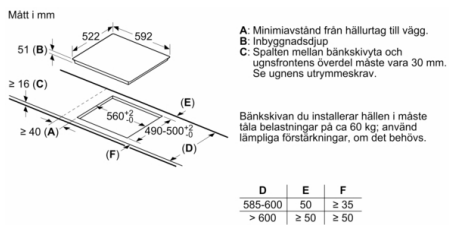

Serie 4, Induktionshäll, 60 cm, Svart PIE631BB5E

① Det måste finnas en ventilationsspringa

Mått i mm