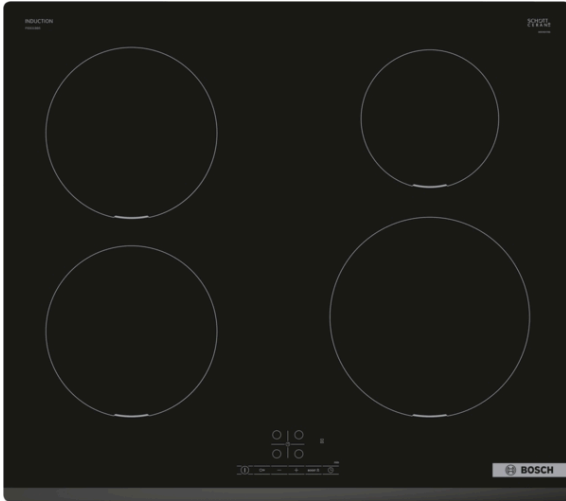

## Serie 4, Induktionshäll, 60 cm, Svart PIE631BB5E