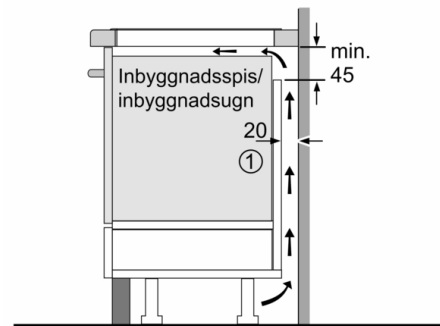

Serie 4, Induktionshäll, 60 cm, Svart PIE631BB5E

① Det måste finnas en ventilationsspringa

Mått i mm