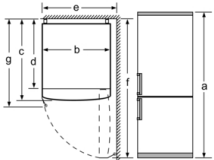

Frysdel

- 3 frysbackar, inkl. 1

MÅTT

- Mått: H 186 x B 60 x D 66 cm

Teknisk information

- Dörrhängning höger, omhängbar
- Ställbara fötter framtill, hjul baktill

Serie 2, Kombinerad kyl/frys, 186 x 60 cm, Inox-look KGN36NLEA

Produktnamn	a	b	c	d	e	f	g
KGN36 (infällt handtag)	1860	600	660	590	600	1210	660
KGN36 (utvändigt handtag)	1860	600	660	590	640	1210	700

Specifikation
a) Höjd
b) Bredd
c) Djup med stängd lucka utan handtag
d) Stordjup
e) Bredd med luckan öppen 90°
f) Djup med öppen lucka
g) Djup med stängd lucka med handtag

Mått i mm

Produktnamn	A	B	C	D
KGN33, 36, 39, 46, 49	0/65	20	590	125
KGF39, 49	0/65	20	590	125

Mått A:
Modeller med vertikalt integrerade handtag kräver minimiavstånd på 65 mm för smidig öppning.

Mått i mm