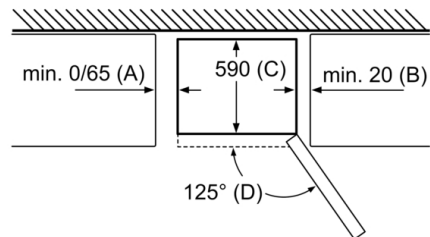

Frysdel

- 3 frysbackar, inkl. 1

MÅTT

- Mått: H 186 x B 60 x D 66 cm

Teknisk information

- Dörrhängning höger, omhängbar
- Ställbara fötter framtill, hjul baktill

Serie 2, Kombinerad kyl/frys, 186 x 60 cm, Inox-look KGN36NLEA

Produktnamn	a	b	c	d	e	f	g
KGN36 (infällt handtag)	1860	600	660	590	600	1210	660
KGN36 (utvändigt handtag)	1860	600	660	590	640	1210	700

Specifikation
a) Höjd
b) Bredd
c) Djup med stängd lucka utan handtag
d) Stordjup
e) Bredd med luckan öppen 90°
f) Djup med öppen lucka
g) Djup med stängd lucka med handtag

Mått i mm

Produktnamn	A	B	C	D
KGN33, 36, 39, 46, 49	0/65	20	590	125
KGF39, 49	0/65	20	590	125

Mått A:
Modeller med vertikalt integrerade handtag kräver minimiavstånd på 65 mm för smidig öppning.

Mått i mm