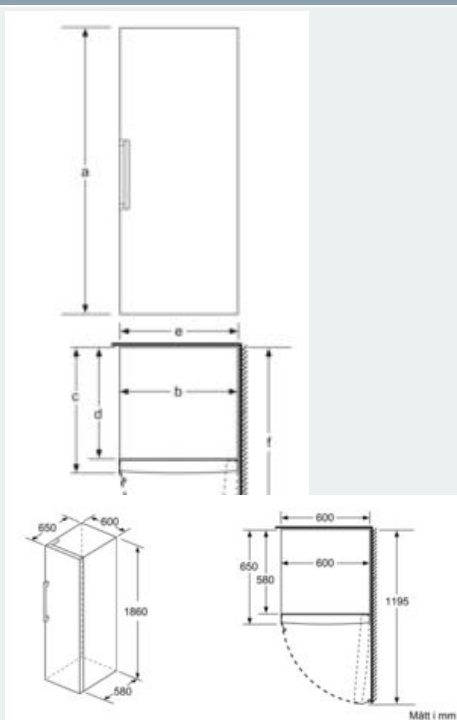

iQ300, Frysskåp, 186 x 60 cm, Antracitfärgat rostfritt stål GS36NVXEV

Måttskisser

	a	b	c	d	e	f
KSW36, GSD36	187					
KSV36, KSF36, GSN36, GSV36	186					
KSV33, GSN33, GSV33	176	60	65	58	60	119.5
KSV29, GSN29, GSV29	161					
GSV24	146					
GSN41	161					
GSN44	176	70	78	70	70	142
GSN48	191					

Mått i cm