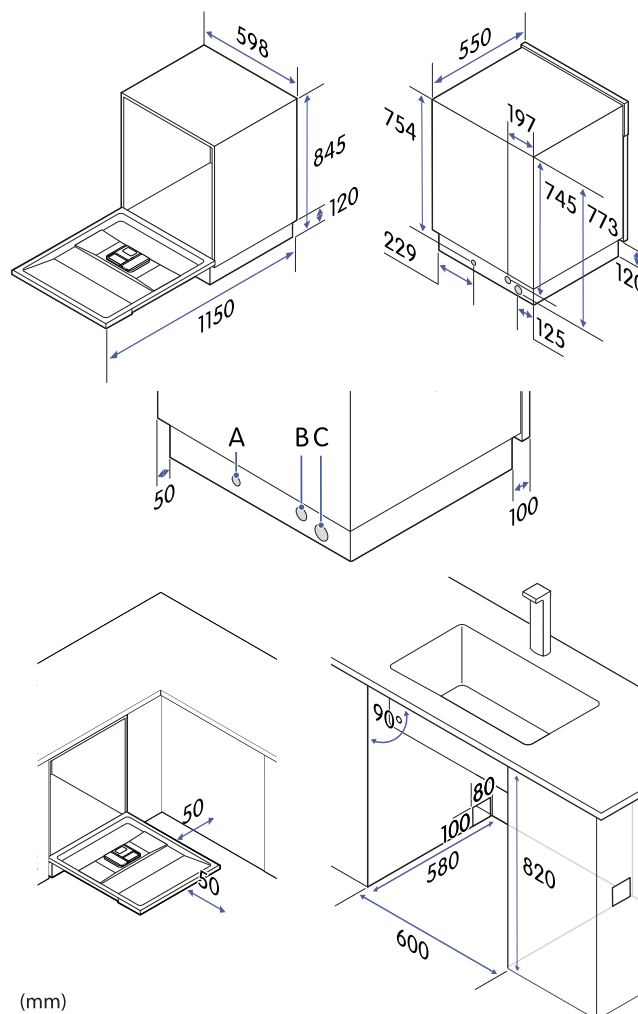

Produktgenskaper

Färg	-
Installation	Inbyggd, integrerad
Kapacitet	12 kuvert
Fördröjd start	Ja
Snabbdisk	Ja
Spara ett favoritprogram	Nej
Antal program	6
Översvämningsindikator	Ja

Tekniska specifikationer

Nettovikt	35,0 kg
Höjd, justerbar	815–875 mm
Bredd	598 mm
Djup	550 mm
Djup med luckan öppen	1150 mm
Inbyggda dimensioner, min. höjd	820 mm
Inbyggda dimensioner, min. bredd	600 mm
Inbyggda dimensioner, min. djup	580 mm
Vatteninloppsslangens längd (B)	1,5 m
Vattenavloppsslangens längd (C)	1,6 m
Strömförsörjning (A)	220-240 V, 50 Hz
Sladdlängd, typ av kontakt	1,5 m, jordad
Märkström	10 A
Märkeffekt	1760–2100 W
Standardvattentryck	0,04 MPa ~ 1 MPa
Nominell bullernivå	47 dB
Bullerklass	C
Vattenförbrukning	11,0 liter/cykel
Energiförbrukning	0,824 kWh/ program
Energiförbrukning, 100 cykler	82 kWh
Energiklass	D
Modellbeteckning	CDI4601V

Läs mer om produktens energieffektivitet på <https://eprel.ec.europa.eu/>. Använd modellbeteckningen för att hitta information.

Mått

(mm)

Informationen kan komma att ändras. Oavsikliga fel i informationen kan förekomma.

Energimärkning