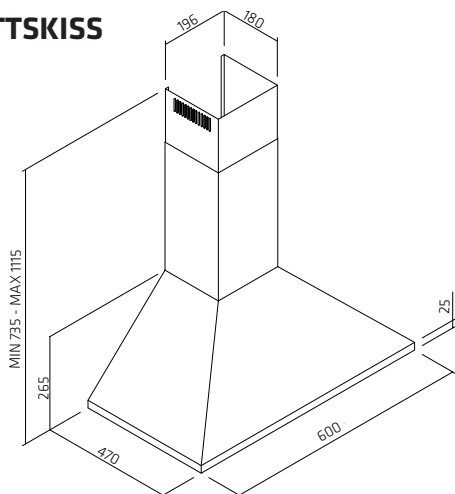

MÅTTSKISS

THERMEX SCANDINAVIA AB

Tel: 031 - 340 82 00
www.thermex.se
info@thermex.se