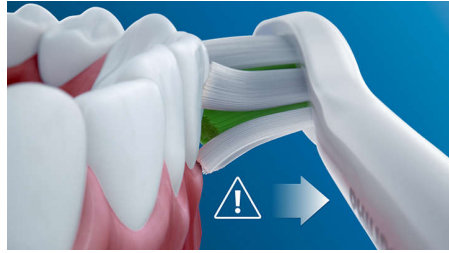

Övervaka borsttrycket

Om du borstar för hårt kan tänder och tandkött skadas. För att förhindra detta avger Philips Sonicare ProtectiveClean ett försiktigt pulserande ljud för att påminna dig om att låta på trycket.