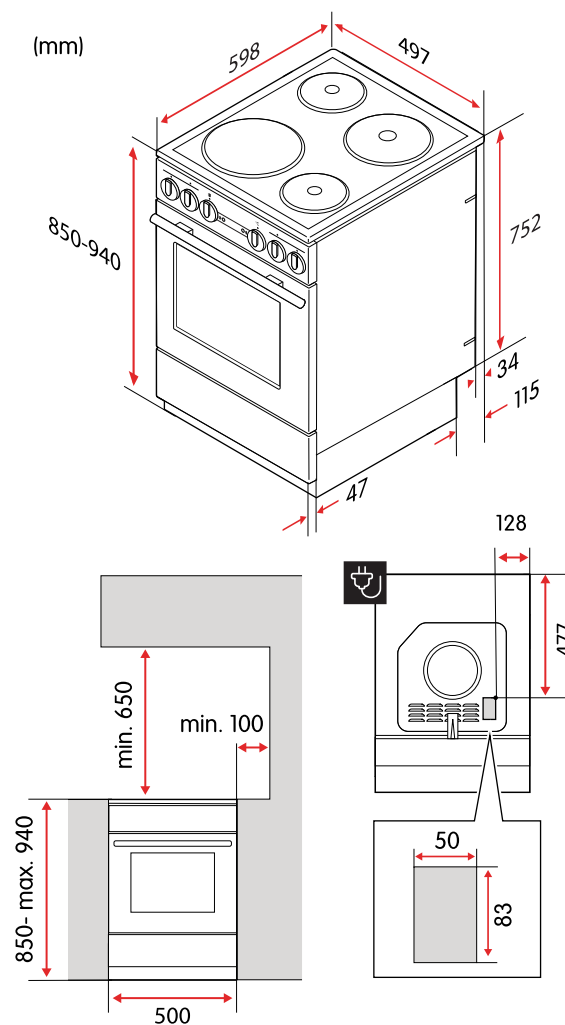

Produktegenskaper

Färg	Vit
Typ av kontroll	Vred
Typ av håll	Elektrisk
Typ av ugn	Konventionell
Maximal ugnstemperatur	275 °C
Antal tillagningszoner/plattor	4
Indikator för restvärme	Nej
Rengöringsfunktion	Lättrengjord emalj
Barnlås på ugnsluckan	Ja

Tekniska specifikationer

Nettovikt	41,9 kg
Kapacitet, ugn	74 l
Höjd	850–940 mm
Bredd	497 mm
Djup	598 mm
Strömförsörjning	220–240 V, 50/60 Hz
Sladdlängd, typ av kontakt	Sladd medföljer ej
Märkström	3x16 A, 1x25 A
Maximal märkeffekt	9300 W
Effekt, zon/platta, vänster fram	2000 W
Effekt, zon/platta, vänster bak	1000 W
Effekt, zon/platta, höger fram	1500 W
Effekt, zon/platta, höger bak	2000 W
Mått, zon/platta, vänster fram	180 mm
Mått, zon/platta, vänster bak	145 mm
Mått, zon/platta, höger fram	145 mm
Mått, zon/platta, höger bak	180 mm
Energiklass	A
Energiförbrukning, konventionell	0,82 kWh
Energiförbrukning, varmluft	-
Modellbeteckning	CGS3523VN

Läs mer om produktens energieffektivitet på <https://eprel.ec.europa.eu/>. Använd modellbeteckningen för att hitta information.

Mått