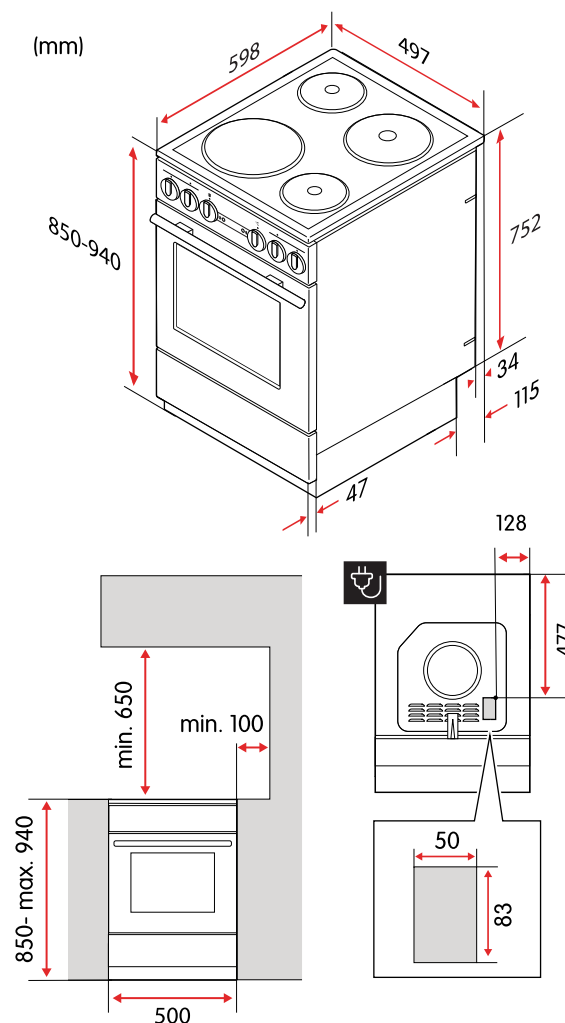

Produktegenskaper

Färg	Vit
Typ av kontroll	Vred
Typ av håll	Elektrisk
Typ av ugn	Konventionell
Maximal ugnstemperatur	275 °C
Antal tillagningszoner/plattor	4
Indikator för restvärme	Nej
Rengöringsfunktion	Lättrengjord emalj
Barnlås på ugnsluckan	Ja

Tekniska specifikationer

Nettovikt	41,9 kg
Kapacitet, ugn	74 l
Höjd	850–940 mm
Bredd	497 mm
Djup	598 mm
Strömförsörjning	400 V, 50 Hz
Sladdlängd, typ av kontakt	1,5 m, Perilex
Märkström	3x16 A
Maximal märkeffekt	9300 W
Effekt, zon/platta, vänster fram	2000 W
Effekt, zon/platta, vänster bak	1000 W
Effekt, zon/platta, höger fram	1500 W
Effekt, zon/platta, höger bak	2000 W
Mått, zon/platta, vänster fram	180 mm
Mått, zon/platta, vänster bak	145 mm
Mått, zon/platta, höger fram	145 mm
Mått, zon/platta, höger bak	180 mm
Energiklass	A
Energiförbrukning, konventionell	0,82 kWh
Energiförbrukning, varmluft	-
Modellbeteckning	CGS3540VN

Läs mer om produktens energieffektivitet på <https://eprel.ec.europa.eu/>. Använd modellbeteckningen för att hitta information.

Mått