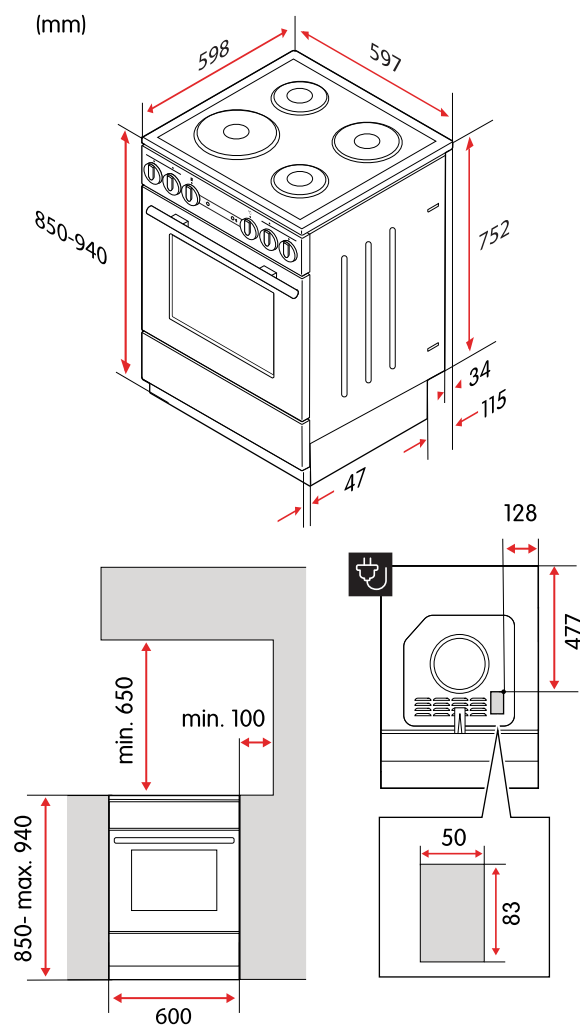

Produktegenskaper

Färg	Vit
Typ av kontroll	Vred
Typ av häll	Elektrisk
Typ av ugn	Konventionell
Maximal ugnstemperatur	275 °C
Antal tillagningszoner/plattor	4
Indikator för restvärme	Nej
Rengöringsfunktion	Lättrengjord emalj
Barnlås på ugnsluckan	Ja

Tekniska specifikationer

Nettovikt	45,6 kg
Kapacitet, ugn	74 l
Höjd	850–940 mm
Bredd	597 mm
Djup	598 mm
Strömförsörjning	400 V, 50 Hz
Sladdlängd, typ av kontakt	1,5 m, Perilex
Märkström	3x16 A
Maximal märkeffekt	9800 W
Effekt, zon/platta, vänster fram	2000 W
Effekt, zon/platta, vänster bak	1500 W
Effekt, zon/platta, höger fram	1500 W
Effekt, zon/platta, höger bak	2000 W
Mått, zon/platta, vänster fram	220 mm
Mått, zon/platta, vänster bak	145 mm
Mått, zon/platta, höger fram	145 mm
Mått, zon/platta, höger bak	180 mm
Energiklass	A
Energiförbrukning, konventionell	0,82 kWh
Energiförbrukning, varmluft	-
Modellbeteckning	CGS3640VN

Läs mer om produktens energieffektivitet på <https://eprel.ec.europa.eu/>. Använd modellbeteckningen för att hitta information.

Mått