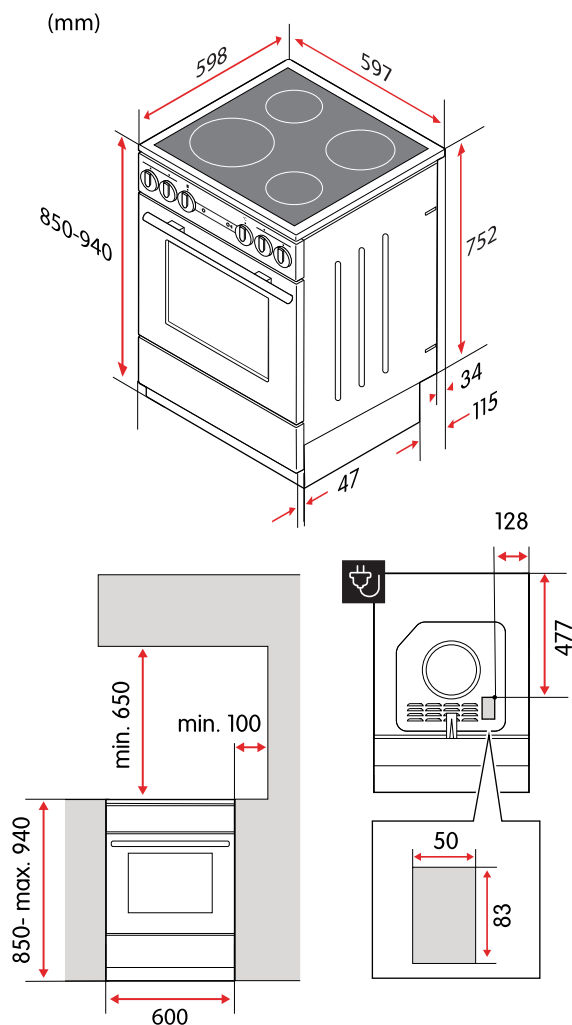

Produktegenskaper

Färg	Grå - metallic
Typ av kontroll	Vred
Typ av håll	Elektrisk
Typ av ugn	Varmluft
Maximal ugnstemperatur	275 °C
Antal tillagningszoner/plattor	4
Indikator för restvärme	Ja
Rengöringsfunktion	Lättrengjord emalj
Barnlås på ugnsluckan	Ja

Tekniska specifikationer

Nettovikt	47,4 kg
Kapacitet, ugn	70 l
Höjd	850–940 mm
Bredd	597 mm
Djup	598 mm
Strömförsörjning	400 V, 50 Hz
Sladdlängd, typ av kontakt	1,5 m, Perilex
Märkström	3x16 A
Maximal märkeffekt	9300 W
Effekt, zon/platta, vänster fram	2300 W
Effekt, zon/platta, vänster bak	1200 W
Effekt, zon/platta, höger fram	1200 W
Effekt, zon/platta, höger bak	1800 W
Mått, zon/platta, vänster fram	210 mm
Mått, zon/platta, vänster bak	145 mm
Mått, zon/platta, höger fram	145 mm
Mått, zon/platta, höger bak	180 mm
Energiklass	A
Energiförbrukning, konventionell	1,03 kWh
Energiförbrukning, varmluft	0,80 kWh
Modellbeteckning	CCS4640XN

Läs mer om produktens energieffektivitet på <https://eprel.ec.europa.eu/>. Använd modellbeteckningen för att hitta information.

Mått