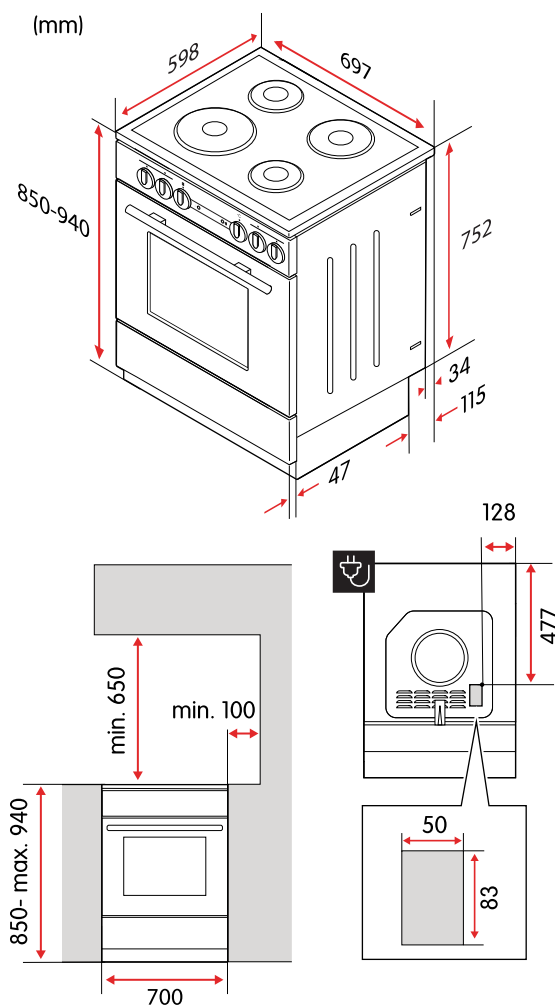

Produktegenskaper

Färg	Vit
Typ av kontroll	Vred
Typ av håll	Elektrisk
Typ av ugn	Konventionell
Maximal ugnstemperatur	275 °C
Antal tillagningszoner/plattor	4
Indikator för restvärme	Nej
Rengöringsfunktion	Lättrengjord emalj
Barnlås på ugnsluckan	Ja

Tekniska specifikationer

Nettovikt	54,6 kg
Kapacitet, ugn	74 l
Höjd	850–940 mm
Bredd	697 mm
Djup	598 mm
Strömförsörjning	400 V, 50 Hz
Sladdlängd, typ av kontakt	1,5 m, Perilex
Märkström	3x16 A
Maximal märkeffekt	9800 W
Effekt, zon/platta, vänster fram	2000 W
Effekt, zon/platta, vänster bak	1500 W
Effekt, zon/platta, höger fram	1500 W
Effekt, zon/platta, höger bak	2000 W
Mått, zon/platta, vänster fram	220 mm
Mått, zon/platta, vänster bak	145 mm
Mått, zon/platta, höger fram	145 mm
Mått, zon/platta, höger bak	180 mm
Energiklass	A
Energiförbrukning, konventionell	0,82 kWh
Energiförbrukning, varmluft	-
Modellbeteckning	CGS3740VN

Läs mer om produktens energieffektivitet på <https://eprel.ec.europa.eu/>. Använd modellbeteckningen för att hitta information.

Mått