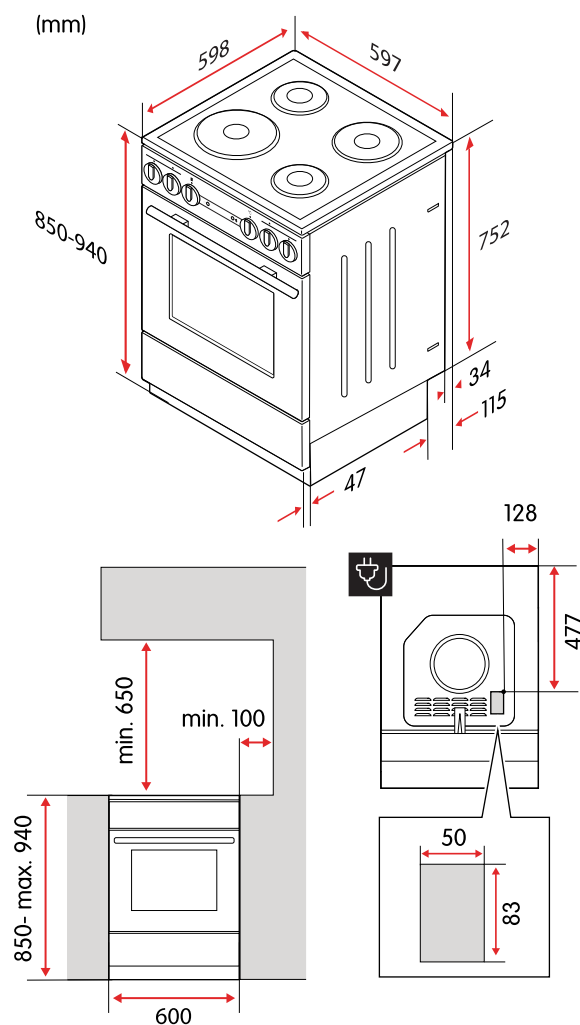

Produktgenskaper

Färg	Vit
Typ av kontroll	Vred
Typ av häll	Elektrisk
Typ av ugn	Konventionell
Maximal ugnstemperatur	300 °C
Antal tillagningszoner/plattor	4
Indikator för restvärme	Ja
Rengöringsfunktion	Lättrengjord emalj
Barnlås på ugnsluckan	Ja

Tekniska specifikationer

Nettovikt	46,8 kg
Kapacitet, ugn	74 l
Höjd	850–940 mm
Bredd	597 mm
Djup	598 mm
Strömförsörjning	220–240 V, 50/60 Hz
Sladdlängd, typ av kontakt	Sladd medföljer ej
Märkström	3x16 A, 1x25 A
Maximal märkeffekt	9800 W
Effekt, zon/platta, vänster fram	2000 W
Effekt, zon/platta, vänster bak	1500 W
Effekt, zon/platta, höger fram	1500 W
Effekt, zon/platta, höger bak	2000 W
Mått, zon/platta, vänster fram	220 mm
Mått, zon/platta, vänster bak	145 mm
Mått, zon/platta, höger fram	145 mm
Mått, zon/platta, höger bak	180 mm
Energiklass	A
Energiförbrukning, konventionell	0,82 kWh
Energiförbrukning, varmluft	-
Modellbeteckning	CGS36231VN

Läs mer om produktens energieffektivitet på <https://eprel.ec.europa.eu/>. Använd modellbeteckningen för att hitta information.

Mått