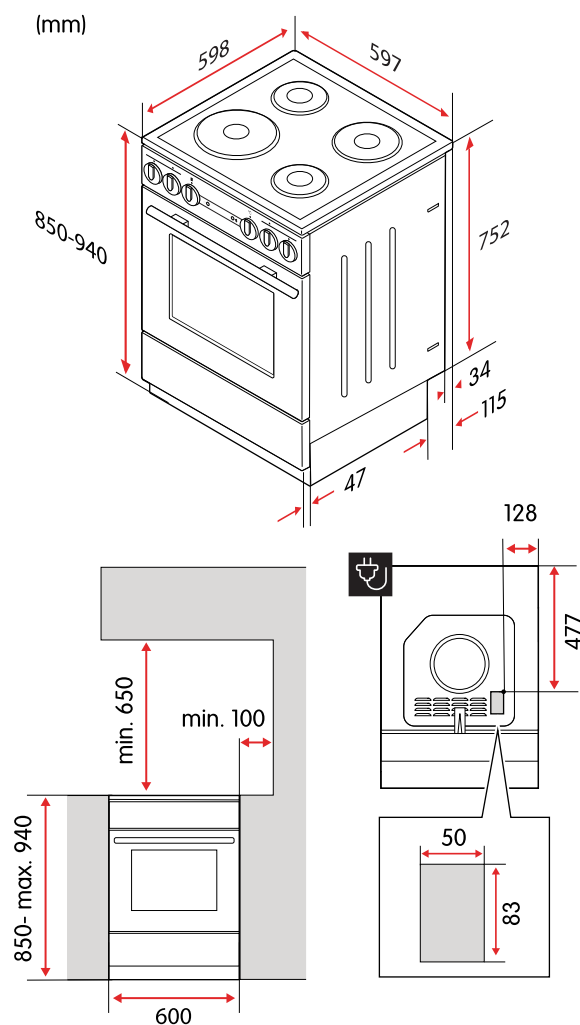

Produktegenskaper

Färg	Vit
Typ av kontroll	Vred
Typ av häll	Elektrisk
Typ av ugn	Konventionell
Maximal ugnstemperatur	275 °C
Antal tillagningszoner/plattor	4
Indikator för restvärme	Ja
Rengöringsfunktion	Lättrengjord emalj
Barnlås på ugnsluckan	Ja

Tekniska specifikationer

Nettovikt	45,6 kg
Kapacitet, ugn	74 l
Höjd	850–940 mm
Bredd	597 mm
Djup	598 mm
Strömförsörjning	220–240 V, 50/60 Hz
Sladdlängd, typ av kontakt	Sladd medföljer ej
Märkström	3x16 A, 1x25 A
Maximal märkeffekt	9800 W
Effekt, zon/platta, vänster fram	2000 W
Effekt, zon/platta, vänster bak	1500 W
Effekt, zon/platta, höger fram	1500 W
Effekt, zon/platta, höger bak	2000 W
Mått, zon/platta, vänster fram	220 mm
Mått, zon/platta, vänster bak	145 mm
Mått, zon/platta, höger fram	145 mm
Mått, zon/platta, höger bak	180 mm
Energiklass	A
Energiförbrukning, konventionell	0,82 kWh
Energiförbrukning, varmluft	-
Modellbeteckning	CGS36235VN

Läs mer om produktens energieffektivitet på <https://eprel.ec.europa.eu/>. Använd modellbeteckningen för att hitta information.

Mått