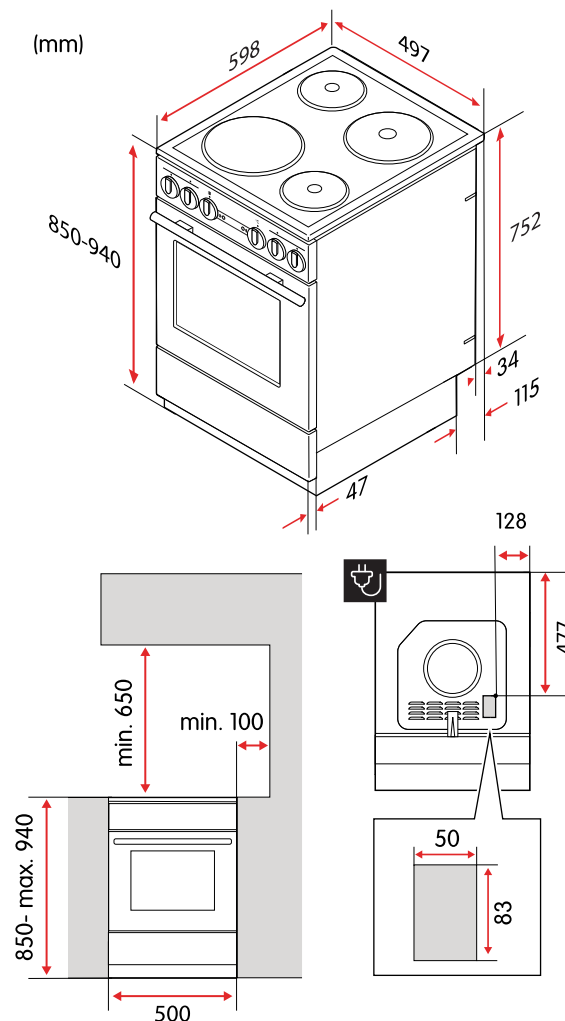

Produktegenskaper

Färg	Vit
Typ av kontroll	Vred
Typ av häll	Elektrisk
Typ av ugn	Konventionell
Maximal ugnstemperatur	275 °C
Antal tillagningszoner/plattor	4
Indikator för restvärme	Nej
Rengöringsfunktion	Lättrengjord emalj
Barnlås på ugnsluckan	Ja

Tekniska specifikationer

Nettovikt	41,9 kg
Kapacitet, ugn	74 l
Höjd	850–940 mm
Bredd	497 mm
Djup	598 mm
Strömförsörjning	400 V, 50 Hz
Sladdlängd, typ av kontakt	1,5 m, Perilex
Märkström	3x16 A
Maximal märkeffekt	9300 W
Effekt, zon/platta, vänster fram	2000 W
Effekt, zon/platta, vänster bak	1000 W
Effekt, zon/platta, höger fram	1500 W
Effekt, zon/platta, höger bak	2000 W
Mått, zon/platta, vänster fram	180 mm
Mått, zon/platta, vänster bak	145 mm
Mått, zon/platta, höger fram	145 mm
Mått, zon/platta, höger bak	180 mm
Energiklass	A
Energiförbrukning, konventionell	0,82 kWh
Energiförbrukning, varmluft	-
Modellbeteckning	CGS3540V

Läs mer om produktens energieffektivitet på <https://eprel.ec.europa.eu/>. Använd modellbeteckningen för att hitta information.

Mått

Informationen kan komma att ändras. Oavsiktliga fel i informationen kan förekomma.

Energimärkning

Elvita CGS3540V

74 L	0.82 kWh/cycle*
	kWh/cycle*

65/2014