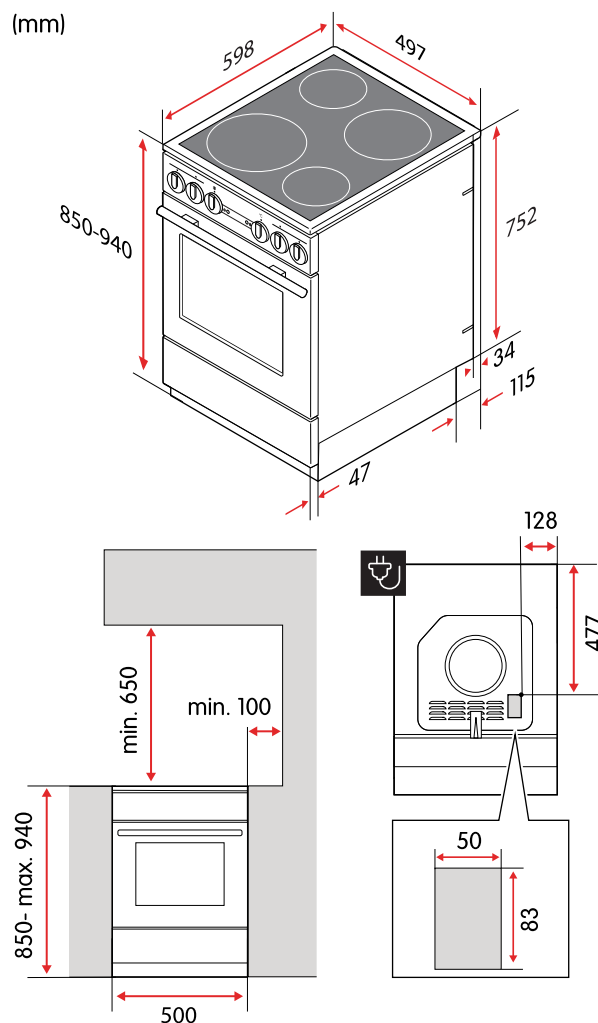

Produktegenskaper

Färg	Vit
Typ av kontroll	Vred
Typ av håll	Elektrisk
Typ av ugn	Konventionell
Maximal ugnstemperatur	275 °C
Antal tillagningszoner/plattor	4
Indikator för restvärme	Ja
Rengöringsfunktion	Lättrengjord emalj
Barnlås på ugnsluckan	Ja

Tekniska specifikationer

Nettovikt	40,9 kg
Kapacitet, ugn	74 l
Höjd	850–940 mm
Bredd	497 mm
Djup	598 mm
Strömförsörjning	400 V, 50 Hz
Sladdlängd, typ av kontakt	1,5 m, Perilex
Märkström	3x16 A
Maximal märkeffekt	8800 W
Effekt, zon/platta, vänster fram	1800 W
Effekt, zon/platta, vänster bak	1200 W
Effekt, zon/platta, höger fram	1200 W
Effekt, zon/platta, höger bak	1800 W
Mått, zon/platta, vänster fram	180 mm
Mått, zon/platta, vänster bak	145 mm
Mått, zon/platta, höger fram	145 mm
Mått, zon/platta, höger bak	180 mm
Energiklass	A
Energiförbrukning, konventionell	0,82 kWh
Energiförbrukning, varmluft	-
Modellbeteckning	CCS45405V

Läs mer om produktens energieffektivitet på <https://eprel.ec.europa.eu/>. Använd modellbeteckningen för att hitta information.

Mått

(mm)

Informationen kan komma att ändras. Oavsiktliga fel i informationen kan förekomma.

Energimärkning

Elvita CCS45405V

74 L	0,82 kWh/cycle*
	kWh/cycle*

65/2014