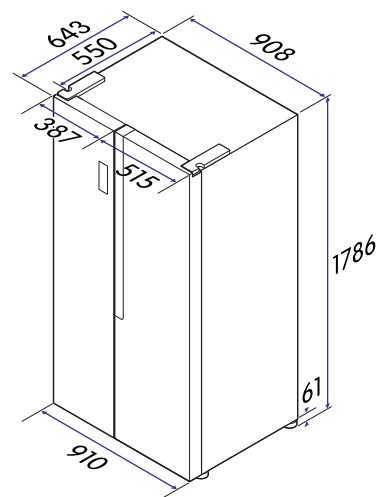

Produktegenskaper

Färg	Vit
Installation	Fristående, side-by-side
Automatisk avfrostning	Ja
Display	Touch
Super freeze	Ja
Dörrlarm	Ja
LED-belysning	Ja
Dörrgångjärn	Side-by-side (vänster/höger)
Kylskåpsvolym	334 l
Frysvolym	185 l
Flaskhållare	Ja
Ismaskin	Ja
Justerbara nedre fötter (vänster och höger)	Fram

Tekniska specifikationer

Nettovikt	83 kg
Höjd	1786 mm
Bredd	910 mm
Djup	643 mm
Skyddar maten vid strömavbrott	6 timmar
Antal kompressorer	1 (VTB1113Y)
Total volym	519 l
Energiförbrukning	309 kWh/år
Strömförsörjning	220~240 / 50 Hz
Sladdlängd	2.5 m
Märkström	1.6 A
Märkeffekt	185 W
Luftburet akustiskt bullerutsläpp	42 dBA, rel lpW
Klass för luftburet akustiskt bullerutsläpp	D
Klimatklass	SN/N/ST
Energiklass	E
Modellbeteckning	CBS4910V

Läs mer om produktens energieffektivitet på <https://eprel.ec.europa.eu/>. Använd modellbeteckningen för att hitta information.

Mått

Informationen kan komma att ändras. Oavsiktliga fel i informationen kan förekomma.

Energimärkning