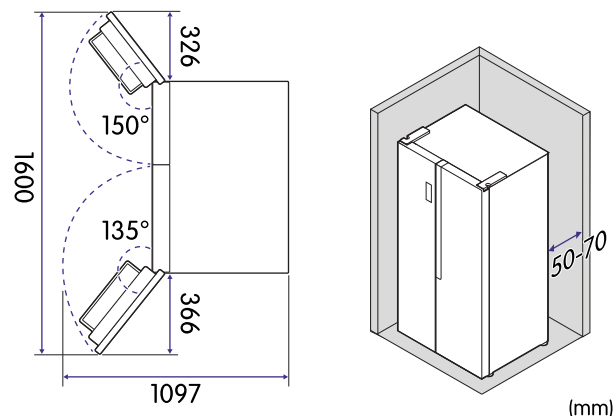

Produktegenskaper

Färg	Vit
Installation	Fristående, side-by-side
Automatisk avfrostning	Ja
Display	Touch
Super freeze	Ja
Dörrlarm	Ja
LED-belysning	Ja
Dörrgångjärn	Side-by-side (vänster/höger)
Kylskåpsvolym	334 l
Frysvolym	185 l
Flaskhållare	Ja
Ismaskin	Ja
Justerbara nedre fötter (vänster och höger)	Fram

Tekniska specifikationer

Nettovikt	83 kg
Höjd	1786 mm
Bredd	910 mm
Djup	643 mm
Skyddar maten vid strömavbrott	6 timmar
Antal kompressorer	1 (VTB1113Y)
Total volym	519 l
Energiförbrukning	309 kWh/år
Strömförsörjning	220~240 / 50 Hz
Sladdlängd	2.5 m
Märkström	1.6 A
Märkeffekt	185 W
Luftburet akustiskt bullerutsläpp	42 dBA, rel lpW
Klass för luftburet akustiskt bullerutsläpp	D
Klimatklass	SN/N/ST
Energiklass	E
Modellbeteckning	CBS4910V

Läs mer om produktens energieffektivitet på <https://eprel.ec.europa.eu/>. Använd modellbeteckningen för att hitta information.

Mått

Informationen kan komma att ändras. Oavsiktliga fel i informationen kan förekomma.

Energimärkning