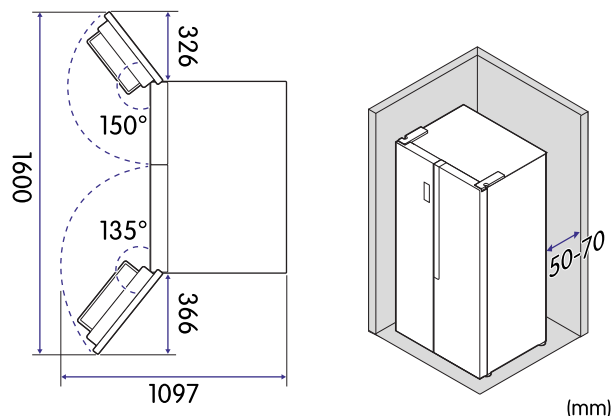

Produktgenskaper

Färg	Rostfri
Installation	Fristående, side-by-side
Automatisk avfrostning	Ja
Display	Touch
Super freeze	Ja
Dörrlarm	Ja
LED-belysning	Ja
Dörrgångjärn	Side-by-side (vänster/höger)
Kylskåpsvolym	334 l
Frysvolym	185 l
Flaskhållare	Ja
Ismaskin	Ja
Justerbara nedre fötter (vänster och höger)	Fram

Tekniska specifikationer

Nettovikt	83 kg
Höjd	1786 mm
Bredd	910 mm
Djup	643 mm
Skyddar maten vid strömavbrott	6 timmar
Antal kompressorer	1 (VTB1113Y)
Total volym	519 l
Energiförbrukning	309 kWh/år
Strömförsörjning	220~240 / 50 Hz
Sladdlängd	2.5 m
Märkström	1.6 A
Märkeffekt	185 W
Luftburet akustiskt bullerutsläpp	42 dBA rel 1p W
Klass för luftburet akustiskt bullerutsläpp	D
Klimatklass	SN/N/ST
Energiklass	E
Modellbeteckning	CBS4910X

Läs mer om produktens energieffektivitet på <https://eprel.ec.europa.eu/>. Använd modellbeteckningen för att hitta information.

Mått

Informationen kan komma att ändras. Oavsiktliga fel i informationen kan förekomma.

Energimärkning