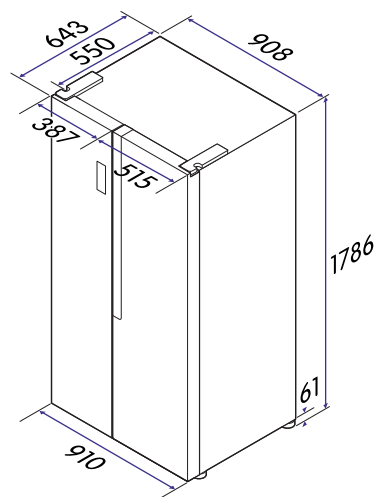

Produktgenskaper

Färg	Rostfri
Installation	Fristående, side-by-side
Automatisk avfrostning	Ja
Display	Touch
Super freeze	Ja
Dörrlarm	Ja
LED-belysning	Ja
Dörrgångjärn	Side-by-side (vänster/höger)
Kylskåpsvolym	334 l
Frysvolym	185 l
Flaskhållare	Ja
Ismaskin	Ja
Justerbara nedre fötter (vänster och höger)	Fram

Tekniska specifikationer

Nettovikt	83 kg
Höjd	1786 mm
Bredd	910 mm
Djup	643 mm
Skyddar maten vid strömavbrott	6 timmar
Antal kompressorer	1 (VTB1113Y)
Total volym	519 l
Energiförbrukning	309 kWh/år
Strömförsörjning	220~240 / 50 Hz
Sladdlängd	2.5 m
Märkström	1.6 A
Märkeffekt	185 W
Luftburet akustiskt bullerutsläpp	42 dBA rel 1p W
Klass för luftburet akustiskt bullerutsläpp	D
Klimatklass	SN/N/ST
Energiklass	E
Modellbeteckning	CBS4910X

Läs mer om produktens energieffektivitet på <https://eprel.ec.europa.eu/>. Använd modellbeteckningen för att hitta information.

Mått

Informationen kan komma att ändras. Oavsiktliga fel i informationen kan förekomma.

Energimärkning