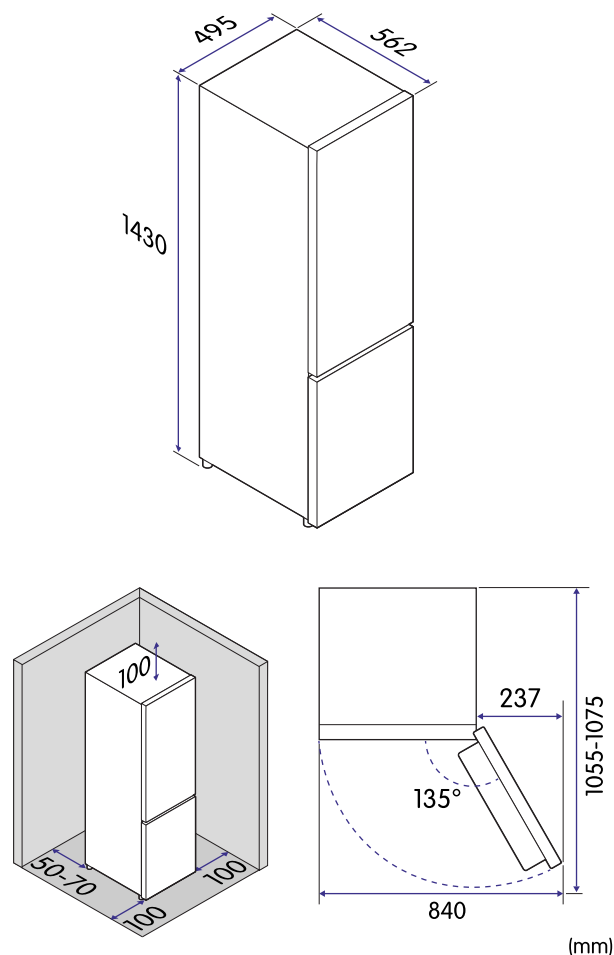

Produktgenskaper

Färg	Vit
Installation	Fristående
Automatisk avfrostning	Nej
Display	Nej
Super freeze	Nej
Dörrlarm	Nej
LED-belysning	Ja
Dörrgångjärn	Vändbar
Kylskåpsvolym	122 l
Frysvolym	53 l
Flaskhållare	Nej
Justerbara nedre fötter	Ja

Tekniska specifikationer

Nettovikt	41 kg
Höjd	1430 mm
Bredd	495 mm
Djup	562 mm
Skyddar maten vid strömavbrott	8 timmar
Antal kompressorer	1
Total volym	175 l
Energiförbrukning	195 kWh/år
Strömförsörjning	220~240 V / 50 Hz
Sladdlängd	2 m
Märkström	0,5 A
Luftburet akustiskt bullerutsläpp	39 dBA, rel lpW
Klass för luftburet akustiskt bullerutsläpp	C
Klimatklass	N,ST
Energiklass	E
Modellbeteckning	CKF5143V

Läs mer om produktens energieffektivitet på <https://eprel.ec.europa.eu/>. Använd modellbeteckningen för att hitta information.

Mått