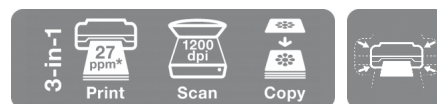

Expression Home XP-2205

DATASHEET / BROCHURE

Spara pengar, plats och tid med denna kompakta multifunktionsskrivare med separata bläckpatroner och mobil utskrift.

Om du behöver en prisvärd, snygg och lättanvänd skrivare kommer du definitivt att känna dig riktigt nöjd med XP-2205. Den är dessutom kompakt och producerar tydliga och livfulla utskrifter. Det är enkelt att skriva ut med enheter i farten, via Wi-Fi, Wi-Fi Direct och ett urval av kompatibla Epson-appar¹.