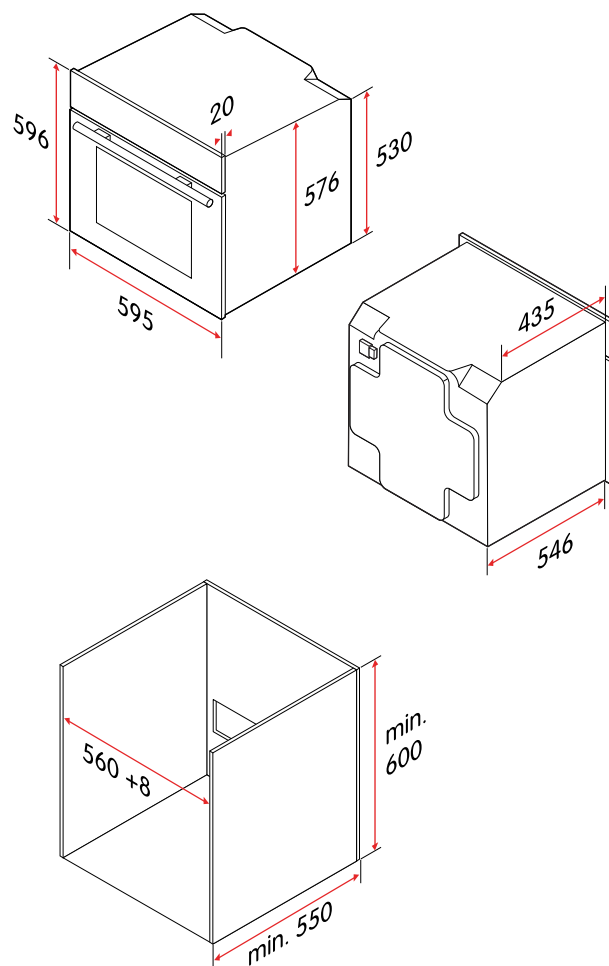

Produktegenskaper

Färg	Rostfritt
Installation	Inbyggd
Värmekälla	Elektrisk
Typ av kontroll	Pekreglage och vred
Display	Ja
Maxtemperatur	250 °C
Ugnslampa, effekt	Ja, 25 W
Varmluftsuppvärmning	Ja
Grill	Ja
Mikrovågsfunktion, uteffekt	Nej, -
Rengöringsfunktion	Pyrolytisk
Barnlås	Ja
Kylfläkt	Ja
Stektermometer	Ja

Tekniska specifikationer

Nettovikt	42 kg
Kapacitet	72 l
Höjd	596 mm
Bredd	595 mm
Djup	565 mm
Inbyggda dimensioner, min. höjd	600 mm
Inbyggda dimensioner, min. djup	550 mm
Inbyggda dimensioner, min. bredd	560 mm
Strömförsörjning	220–240 V, 50–60 Hz
Sladdlängd, typ av kontakt	1,0 m, VDE
Märkström	13,9 A
Maximal märkeffekt	3200 W
Energiklass	A+
Energieffektivitetsindex	76,5
Energiförbrukning, konventionell	0,96 kWh/ program
Energiförbrukning, varmluft	0,65 kWh/ program
Modellbeteckning	CUI5720X

Läs mer om produktens energieffektivitet på <https://eprel.ec.europa.eu/>. Använd modellbeteckningen för att hitta information.

Mått