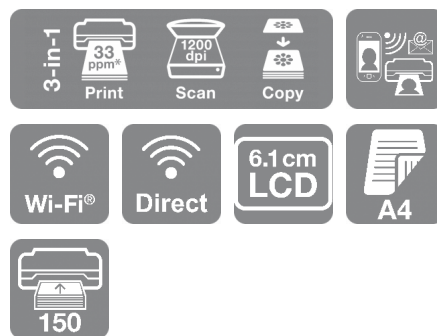

Expression Home XP-5205

Denna kompakta och snygga multifunktionsskrivare är verkligen imponerande, med separata bläckpatroner, mobil utskrift och dubbelsidig utskrift i A4-format.

Denna snygga och kompakta allt i ett-enhet ser snygg ut från alla vinklar. Upptäck hur enkla vardagliga uppgifter kan bli med dubbelsidig A4-utskrift, en frontmatad papperskassett för 150 ark och en stor 6,1 cm LCD-display. Skriv ut från nästan var som helst med Epsons lösningar för mobil utskrift¹. Den är dessutom kompatibel med Apple AirPrint².

Snygg och utrymmessnål

Denna prisvärda modell utnyttjar utrymmet effektivt genom att kombinera utskrift, skanning och kopiering i samma enhet.

Lätt att använda

XP-5205 är mycket mångsidig, med Wi-Fi för trådlös utskrift och skanning och Wi-Fi Direct för utskrift utan behov av ett trådlöst nätverk. Kopiera och skriv ut utan behov av en dator med hjälp av LCD-displayen på 6,1 cm, använd papper effektivt med dubbelsidig A4-utskrift och minimera antalet påfyllningar med pappersfacket för 150 ark.

Flexibla trådlösa lösningar

Skriv ut, skanna och mer direkt från din enhet med hjälp av Epson Smart Panel-appen¹. Och med appen Epson Creative Print kan du dessutom skriva ut bilder direkt från Facebook, skapa gratulationskort och mycket mer.

DATASHEET / BROCHURE

VIKTIGA FUNKTIONER

- **Kompakt och elegant**
Kompakt format och ser bra ut från alla vinklar
- **Smidig och effektiv**
Dubbelsidig utskrift och frontmatat pappersfack för upp till 150 ark
- **Enkel mobil utskrift**
Skriv enkelt ut från din smartphone eller surfplatta¹
- **Wi-Fi och Wi-Fi Direct**
Trådlös utskrift med eller utan nätverk
- **Dubbelsidig A4-utskrift**
Skriv automatiskt ut på båda sidor för att minska pappersanvändningen