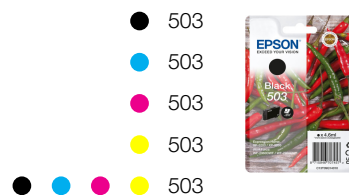

BLÄCKKAPACITETSDATA

	Chillies 503	Chillies 503XL
●	210 sidor*	550 sidor*
● ● ●	165 sidor*	470 sidor*

* Den genomsnittliga utskriftskapaciteten är baserad på ISO/IEC 24711/24712 eller ISO/IEC 29102/29103. Den verkliga utskriftskapaciteten varierar beroende på vad som skrivs ut och hur skrivaren används. Mer information finns på www.epson.eu/pageyield