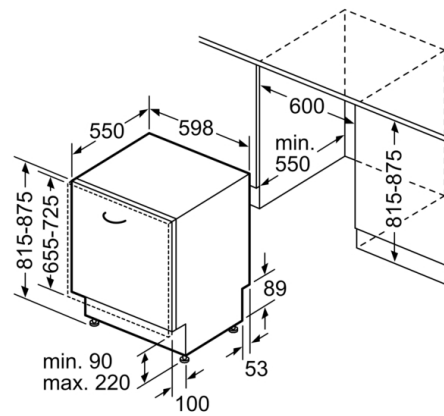

Tekniska data

Energieffektivitetsklass (EU 2017/1369): E
Energiförbrukningen för 100 cykler med ekoprogrammet: 94 kWh
Max. antal platsinställningar: 13
Ekoprogrammets vattenförbrukning i liter per cykel: 9,5 l
Programmets tidslängd: 3:30 h
Luftburet akustiskt bullerutsläpp: 46 dB(A) re 1 pW
Luftburet akustiskt bullerutsläpp klass: C
Konstruktion: Inbyggd
Höjd med toppskiva: 0 mm
Mått: 815 x 598 x 550 mm
Nischmått (H x B x D): 815-875 x 600 x 550 mm
Djup med dörren öppen i 90°: 1150 mm
Justerbara fötter: Ja, alla framifrån
Max höjdjustering: 60 mm
Justerbar sockelplåt: Höjd och djup
Nettovikt: 36,3 kg
Bruttovikt: 38,1 kg
Anslutningseffekt: 2400 W
Säkring: 10 A
Spänning: 220-240 V
Frekvens: 50; 60 Hz
Anslutningskabelns längd: 175 cm
Elkontakt: Jordad stickkontakt
Längd, tillloppsslang: 165 cm
Längd, avloppsslang: 190 cm
EAN kod: 4242005179626
Installationstyp: Helintegrerad

Teknik

- VarioFlex korgsystem N
- VarioDrawer - toppkorg
- 3-steps RackMatic®: höjddjusterbar överkorg
- 2 flip tines front left
- 4G
- 2 lever (long/short)

Säkerhet

- AquaStop säkerhetssystem, minimerar vattenskador i kök
- AquaMix
- Bakre fot justerbar framifrån
- Ångskydd ingår
- Mått i cm (H x B x D): 81.5 x 59.8 x 55 cm

Mått i mm

A Eluttag
() mått med förlängningssats

Mått i mm