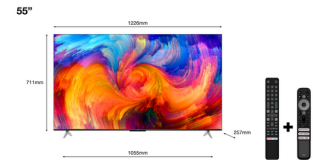

# TCL LED TV 55P638 139,7 cm (55") 4K Ultra HD Smart-TV Wi-Fi Svart

Märke : TCL

Produktkod: 55P638

Product name : LED TV 55P638

TCL LED TV 55P638. Skärm diagonal: 139,7 cm (55"), Upplösning: 3840 x 2160 pixlar, HD-typ: 4K Ultra HD, Skärmtyp: LED, Skärmform: Platt. Smart-TV. Svarstid (medel): 15 ms, Native bildförhållande: 16:9. Digitalt signalformatsystem: DVB-C, DVB-S2, DVB-T2. Wi-Fi, Nätverksansluten (Ethernet). Produktens färg: Svart

Design		Vikt & dimension	
På / av-knapp	✓	Vikt (med stativ)	1,35 kg
VESA-fäste *	✓	Bredd (utan stativ)	122,6 cm
Produktens färg *	Svart	Djup (utan stativ)	7,8 cm
Prestanda		Höjd (utan stativ)	70,4 cm
HDR-stöd *	✓	Vikt (utan stativ)	1,26 kg
HDR-teknik (High Dynamic Range)	Dolby Vision, High Dynamic Range 10 (HDR10)	Förpackning	
Text-TV funktioner	✓	Skrivbordsstativ	✓
Funktion för undertexter	✓	Fjärrkontroll ingår	✓
VideofORMAT som stöds	AVI, MKV, MP4, MPG, TS, VP9, WEBM, WMV		
Ljudformat som stöds	MP3, WMA		
Bildkomprimeringsformat	BMP, HEIF, JPG, PNG		
Ljuddämpning *	✓		