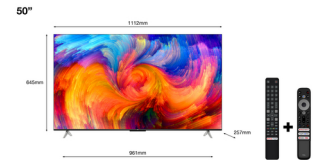

TCL LED TV 50P638 127 cm (50") 4K Ultra HD Smart-TV Wi-Fi Svart

Märke : TCL

Produktkod: 50P638

Product name : LED TV 50P638

TCL LED TV 50P638. Skärm diagonal: 127 cm (50"), Upplösning: 3840 x 2160 pixlar, HD-typ: 4K Ultra HD, Skärmtyp: LED, Skärmform: Platt. Smart-TV. Svarstid (medel): 15 ms, Native bildförhållande: 16:9. Digitalt signalformatsystem: DVB-C, DVB-S2, DVB-T2. Wi-Fi, Nätverksansluten (Ethernet). Produktens färg: Svart

| Design | | Vikt & dimension | |
|---------------------------------|---|---------------------|----------|
| VESA-fäste * | ✓ | Vikt (med stativ) | 11 kg |
| Gränssnitt för panelmontering | 300 x 300 mm | Bredd (utan stativ) | 111,2 cm |
| Produktens färg * | Svart | Djup (utan stativ) | 8,1 cm |
| | | Höjd (utan stativ) | 65 cm |
| Prestanda | | Förpackning | |
| HDR-stöd * | ✓ | Skrivbordsstativ | ✓ |
| HDR-teknik (High Dynamic Range) | Dolby Vision, High Dynamic Range 10 (HDR10) | Fjärrkontroll ingår | ✓ |
| Text-TV funktioner | ✓ | | |
| Funktion för undertexter | ✓ | | |
| VideofORMAT som stöds | AVI, MKV, MP4, MPG, TS, VP9, WEBM, WMV | | |
| Ljudformat som stöds | MP3, WMA | | |
| Bildkomprimeringsformat | BMP, HEIF, JPG, PNG | | |