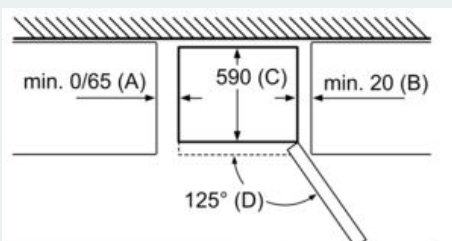

iQ300, Kombinerad kyl/frys, 203 x 60 cm, Vit KG39NVWEC

Måttskisser

Produktnamn	a	b	c	d	e	f	g
KG39NVWEC (infällt handtag)	2030	600	660	590	600	1210	660
KG39NVWEC (utvändigt handtag)	2030	600	660	590	640	1210	700

Produktnamn	A	B	C	D
KG33, 36, 39, 46, 49	0/65	20	590	125
KG39, 49	0/65	20	590	125

Mått A:
Modeller med vertikalt integrerade handtag kräver minimiavstånd på 65 mm för smidig öppning.

Mått i mm