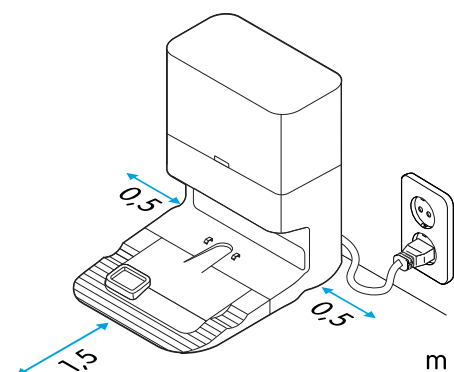

Produktegenskaper

Färg	Svart
Wi-Fi	Ja
Dammsugningstid	>150 min
Filtertyp	Inledande + Svamp + EPA-13
Moppningsfunktion	Ja
Virtuella gränser	Ja
Laddningstid	≤4,5 h
Appstyrning	Ja
Områdsspecifik tidsplanering	Ja
Kompatibel med smart hem	Nej

Tekniska specifikationer

Vikt (robot, docka)	3,81 kg, 4,94 kg
Höjd	85 mm
Bredd	357 mm
Djup	357 mm
Batterityp	Litium
Volym, dammlåda	0,45 l
Volym, vattenbehållare	0,35 l
Batterikapacitet	5200 mAh
Ström	36 W
Ljudeffektnivå	61 dB (LWA)
Modellbeteckning	CRD6550S

Mått

Informationen kan komma att ändras. Oavsiktliga fel i informationen kan förekomma.