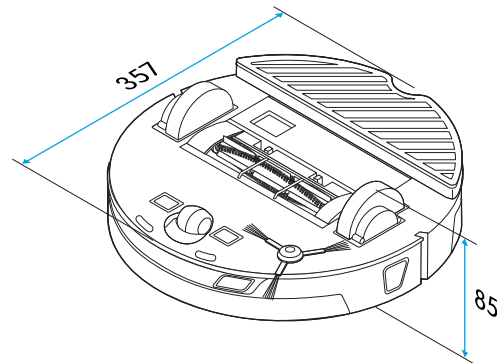

Produktegenskaper

Färg	Svart
Wi-Fi	Ja
Dammsugningstid	>150 min
Filtertyp	Inledande + Svamp + EPA-13
Moppningsfunktion	Ja
Virtuella gränser	Ja
Laddningstid	≤4,5 h
Appstyrning	Ja
Områdsspecifik tidsplanering	Ja
Kompatibel med smart hem	Nej

Tekniska specifikationer

Vikt (robot, docka)	3,81 kg, 4,94 kg
Höjd	85 mm
Bredd	357 mm
Djup	357 mm
Batterityp	Litium
Volym, dammlåda	0,45 l
Volym, vattenbehållare	0,35 l
Batterikapacitet	5200 mAh
Ström	36 W
Ljudeffektnivå	61 dB (LWA)
Modellbeteckning	CRD6550S

Mått

Informationen kan komma att ändras. Oavsiktliga fel i informationen kan förekomma.