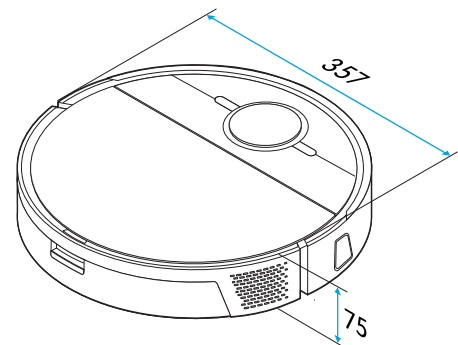

Produktegenskaper

Färg	Svart
Wi-Fi	Ja
Dammsugningstid	>150 min
Filtertyp	Inledande + Svamp + EPA-13
Moppningsfunktion	Ja
Virtuella gränser	Ja
Laddningstid	≤4,5 h
Appstyrning	Ja
Områdsspecifik tidsplanering	Ja
Kompatibel med smart hem	Nej

Tekniska specifikationer

Vikt (robot, docka)	3,81 kg, 4,94 kg
Höjd	85 mm
Bredd	357 mm
Djup	357 mm
Batterityp	Litium
Volym, dammlåda	0,45 l
Volym, vattenbehållare	0,35 l
Batterikapacitet	5200 mAh
Ström	36 W
Ljudeffektnivå	61 dB (LWA)
Modellbeteckning	CRD6550S

Mått

Informationen kan komma att ändras. Oavsiktliga fel i informationen kan förekomma.