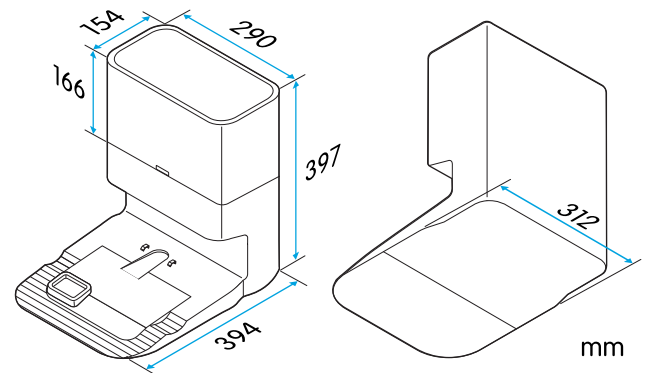

Produktegenskaper

Färg	Svart
Wi-Fi	Ja
Dammsugningstid	>150 min
Filtertyp	Inledande + Svamp + EPA-13
Moppningsfunktion	Ja
Virtuella gränser	Ja
Laddningstid	≤4,5 h
Appstyrning	Ja
Områdsspecifik tidsplanering	Ja
Kompatibel med smart hem	Nej

Tekniska specifikationer

Vikt (robot, docka)	3,81 kg, 4,94 kg
Höjd	85 mm
Bredd	357 mm
Djup	357 mm
Batterityp	Litium
Volym, dammlåda	0,45 l
Volym, vattenbehållare	0,35 l
Batterikapacitet	5200 mAh
Ström	36 W
Ljudeffektnivå	61 dB (LWA)
Modellbeteckning	CRD6550S

Mått

Informationen kan komma att ändras. Oavsiktliga fel i informationen kan förekomma.