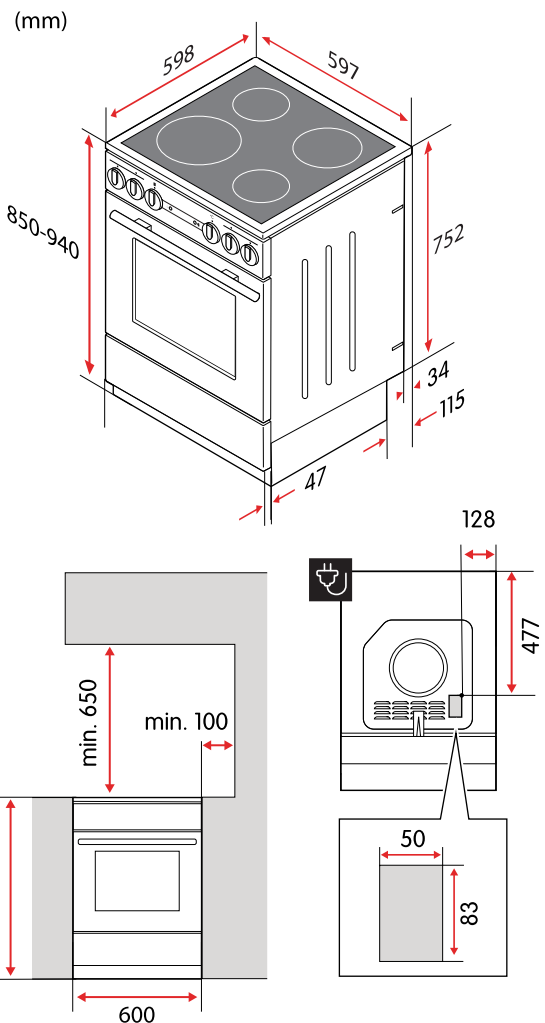

Produktgenskaper

Färg	Vit
Typ av kontroll	Vred
Typ av håll	Elektrisk
Typ av ugn	Varmluft
Maximal ugnstemperatur	275 °C
Antal tillagningszoner/plattor	4
Indikator för restvärme	Ja
Rengöringsfunktion	Lättrengjord emalj
Barnlås på ugnsluckan	Ja

Tekniska specifikationer

Nettovikt	46,4 kg
Kapacitet, ugn	70 l
Höjd	850–940 mm
Bredd	597 mm
Djup	598 mm
Strömförsörjning	220–240 V, 50/60 Hz
Sladdlängd, typ av kontakt	Kabel medföljer ej
Märkström	3x16 A, 1x25 A
Maximal märkeffekt	9800 W
Effekt, zon/platta, vänster fram	2300 W
Effekt, zon/platta, vänster bak	1200 W
Effekt, zon/platta, höger fram	1200 W
Effekt, zon/platta, höger bak	1800 W
Mått, zon/platta, vänster fram	210 mm
Mått, zon/platta, vänster bak	145 mm
Mått, zon/platta, höger fram	145 mm
Mått, zon/platta, höger bak	180 mm
Energiklass	A
Energiförbrukning, konventionell	1,03 kWh
Energiförbrukning, varmluft	0,80 kWh
Modellbeteckning	CCS46234V

Läs mer om produktens energieffektivitet på <https://eprel.ec.europa.eu/>. Använd modellbeteckningen för att hitta information.

Mått

Informationen kan komma att ändras. Oavsiktliga fel i informationen kan förekomma.

Energimärkning

Elvita CCS46234V

70 l	1.03 kWh/cycle*
	0.80 kWh/cycle*