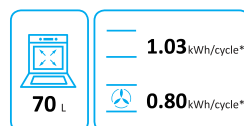

Produktgenskaper

Färg	Vit
Typ av kontroll	Vred
Typ av håll	Elektrisk
Typ av ugn	Varmluft
Maximal ugnstemperatur	275 °C
Antal tillagningszoner/plattor	4
Indikator för restvärme	Ja
Rengöringsfunktion	Lättrengjord emalj
Barnlås på ugnsluckan	Ja

Tekniska specifikationer

Nettovikt	42,6 kg
Kapacitet, ugn	70 l
Höjd	850–940 mm
Bredd	497 mm
Djup	598 mm
Strömförsörjning	400 V, 50 Hz
Sladdlängd, typ av kontakt	1,5 m, Perilex
Märkström	3x16 A
Maximal märkeffekt	9300 W
Effekt, zon/platta, vänster fram	1800 W
Effekt, zon/platta, vänster bak	1200 W
Effekt, zon/platta, höger fram	1200 W
Effekt, zon/platta, höger bak	1800 W
Mått, zon/platta, vänster fram	180 mm
Mått, zon/platta, vänster bak	145 mm
Mått, zon/platta, höger fram	145 mm
Mått, zon/platta, höger bak	180 mm
Energiklass	A
Energiförbrukning, konventionell	1,03 kWh
Energiförbrukning, varmluft	0,80 kWh
Modellbeteckning	CCS4541V

Läs mer om produktens energieffektivitet på <https://eprel.ec.europa.eu/>. Använd modellbeteckningen för att hitta information.

Mått

(mm)

Informationen kan komma att ändras. Oavsiktliga fel i informationen kan förekomma.

Energimärkning

Elvita CCS4541V