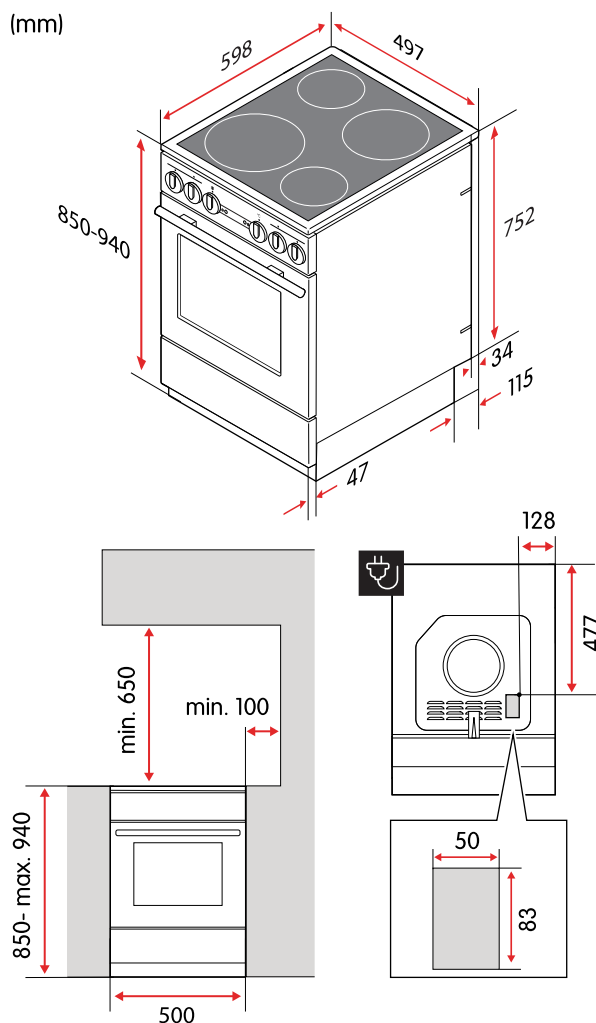

Produktgenskaper

Färg	Vit
Typ av kontroll	Vred
Typ av håll	Elektrisk
Typ av ugn	Varmluft
Maximal ugnstemperatur	275 °C
Antal tillagningszoner/plattor	4
Indikator för restvärme	Ja
Rengöringsfunktion	Lättrengjord emalj
Barnlås på ugnsluckan	Ja

Tekniska specifikationer

Nettovikt	42,6 kg
Kapacitet, ugn	70 l
Höjd	850–940 mm
Bredd	497 mm
Djup	598 mm
Strömförsörjning	400 V, 50 Hz
Sladdlängd, typ av kontakt	1,5 m, Perilex
Märkström	3x16 A
Maximal märkeffekt	9300 W
Effekt, zon/platta, vänster fram	1800 W
Effekt, zon/platta, vänster bak	1200 W
Effekt, zon/platta, höger fram	1200 W
Effekt, zon/platta, höger bak	1800 W
Mått, zon/platta, vänster fram	180 mm
Mått, zon/platta, vänster bak	145 mm
Mått, zon/platta, höger fram	145 mm
Mått, zon/platta, höger bak	180 mm
Energiklass	A
Energiförbrukning, konventionell	1,03 kWh
Energiförbrukning, varmluft	0,80 kWh
Modellbeteckning	CCS4541V

Läs mer om produktens energieffektivitet på <https://eprel.ec.europa.eu/>. Använd modellbeteckningen för att hitta information.

Mått

(mm)

Informationen kan komma att ändras. Oavsiktliga fel i informationen kan förekomma.

Energimärkning

Elvita CCS4541V