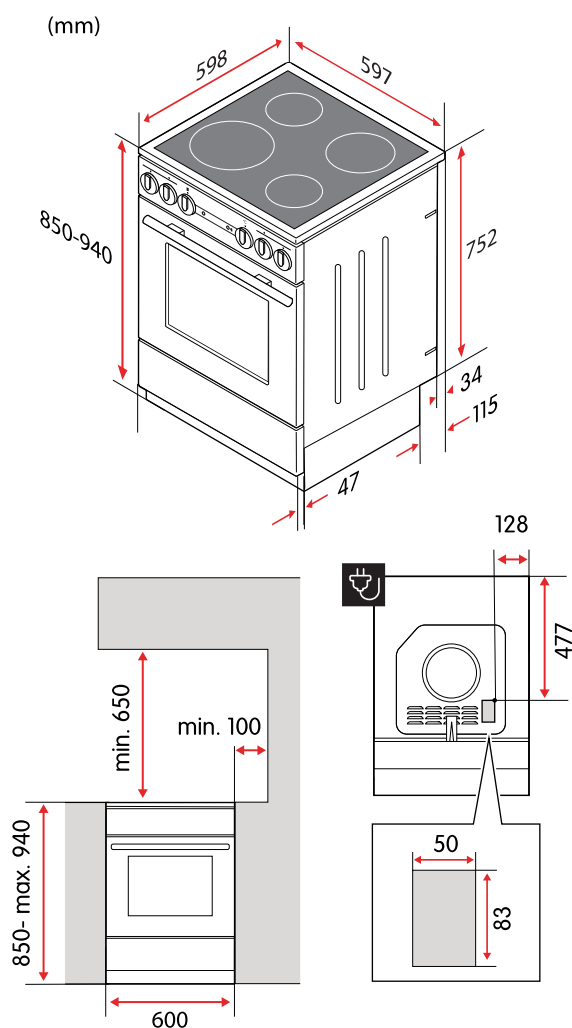

Produktgenskaper

Färg	Vit
Typ av kontroll	Vred
Typ av håll	Elektrisk
Typ av ugn	Konventionell
Maximal ugnstemperatur	275 °C
Antal tillagningszoner/plattor	4
Indikator för restvärme	Ja
Rengöringsfunktion	Lättrengjord emalj
Barnlås på ugnsluckan	Ja

Tekniska specifikationer

Nettovikt	46,4 kg
Kapacitet, ugn	74 l
Höjd	850–940 mm
Bredd	597 mm
Djup	598 mm
Strömförsörjning	220–240 V, 50/60 Hz
Sladdlängd, typ av kontakt	Kabel medföljer ej
Märkström	3x16 A, 1x25 A
Maximal märkeffekt	9300 W
Effekt, zon/platta, vänster fram	2300 W
Effekt, zon/platta, vänster bak	1200 W
Effekt, zon/platta, höger fram	1200 W
Effekt, zon/platta, höger bak	1800 W
Mått, zon/platta, vänster fram	210 mm
Mått, zon/platta, vänster bak	145 mm
Mått, zon/platta, höger fram	145 mm
Mått, zon/platta, höger bak	180 mm
Energiklass	A
Energiförbrukning, konventionell	0,82 kWh
Energiförbrukning, varmluft	-
Modellbeteckning	CCS46231V

Läs mer om produktens energieffektivitet på <https://eprel.ec.europa.eu/>. Använd modellbeteckningen för att hitta information.

Mått