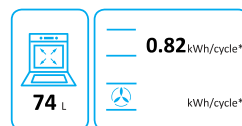

Elvita CCS46231V