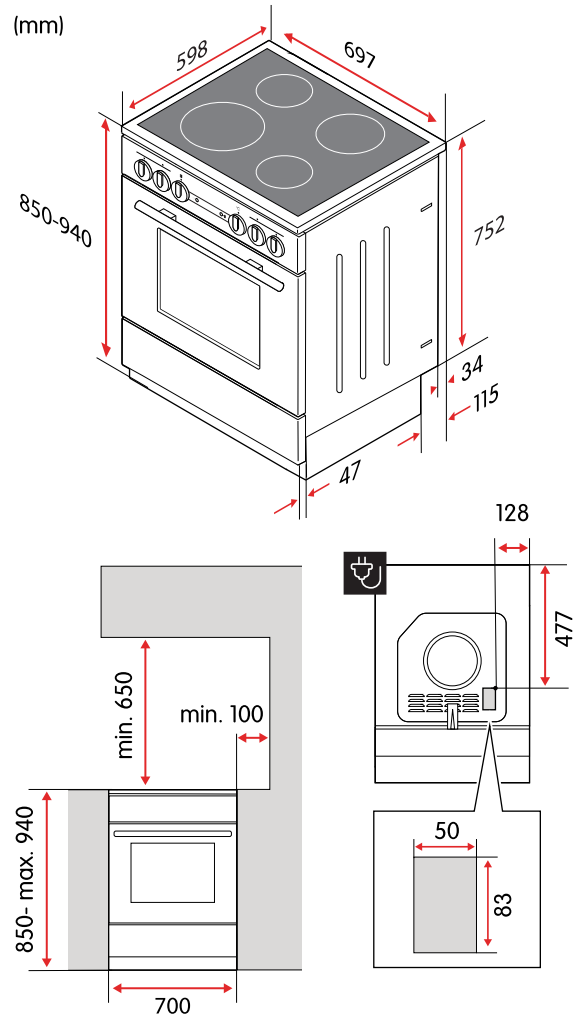

Produktegenskaper

Färg	Vit
Typ av kontroll	Vred
Typ av håll	Elektrisk
Typ av ugn	Varmluft
Maximal ugnstemperatur	275 °C
Antal tillagningszoner/plattor	4
Indikator för restvärme	Ja
Rengöringsfunktion	Lättrengjord emalj
Barnlås på ugnsluckan	Ja

Tekniska specifikationer

Nettovikt	50,7 kg
Kapacitet, ugn	70 l
Höjd	850–940 mm
Bredd	697 mm
Djup	598 mm
Strömförsörjning	400 V, 50 Hz
Sladdlängd, typ av kontakt	1,5 m, Perilex
Märkström	3x16 A
Maximal märkeffekt	9800 W
Effekt, zon/platta, vänster fram	2300 W
Effekt, zon/platta, vänster bak	1200 W
Effekt, zon/platta, höger fram	1200 W
Effekt, zon/platta, höger bak	1800 W
Mått, zon/platta, vänster fram	210 mm
Mått, zon/platta, vänster bak	145 mm
Mått, zon/platta, höger fram	145 mm
Mått, zon/platta, höger bak	180 mm
Energiklass	A
Energiförbrukning, konventionell	1,03 kWh
Energiförbrukning, varmluft	0,80 kWh
Modellbeteckning	CCS47401V

Läs mer om produktens energieffektivitet på <https://eprel.ec.europa.eu/>. Använd modellbeteckningen för att hitta information.

Mått

Informationen kan komma att ändras. Oavsiktliga fel i informationen kan förekomma.

Energimärkning

Elvita ccs47401v

70 L	1.03 kWh/cycle*
	0.80 kWh/cycle*

65/2014