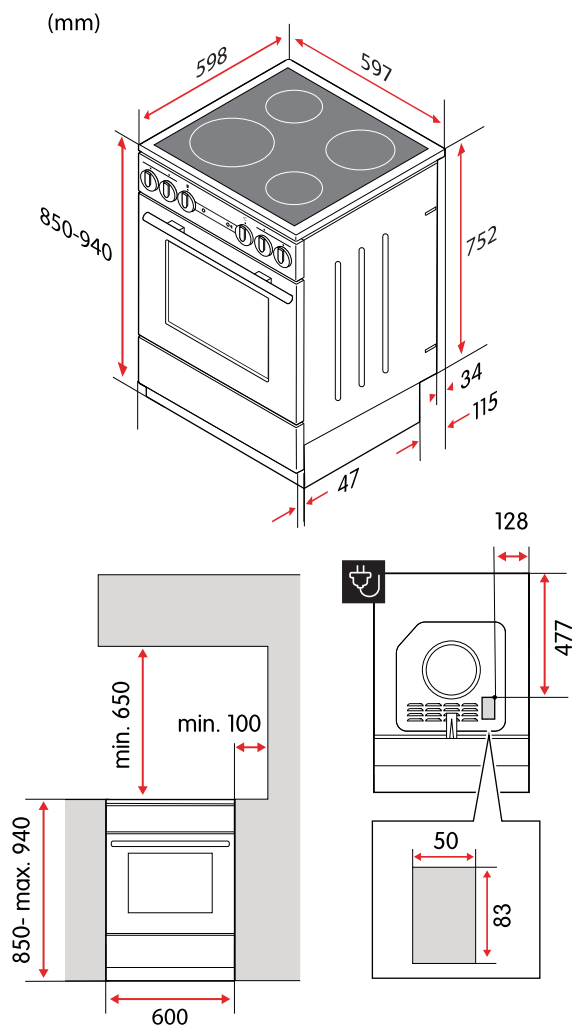

Produktegenskaper

Färg	Vit
Typ av kontroll	Vred
Typ av håll	Elektrisk
Typ av ugn	Varmluft
Maximal ugnstemperatur	275 °C
Antal tillagningszoner/plattor	4
Indikator för restvärme	Ja
Rengöringsfunktion	Lättrengjord emalj
Barnlås på ugnsluckan	Ja

Tekniska specifikationer

Nettovikt	47,4 kg
Kapacitet, ugn	70 l
Höjd	850–940 mm
Bredd	597 mm
Djup	598 mm
Strömförsörjning	220–240 V, 50/60 Hz
Sladdlängd, typ av kontakt	Sladd medföljer ej
Märkström	3x16 A, 1x25 A
Maximal märkeffekt	9300 W
Effekt, zon/platta, vänster fram	2300 W
Effekt, zon/platta, vänster bak	1200 W
Effekt, zon/platta, höger fram	1200 W
Effekt, zon/platta, höger bak	1800 W
Mått, zon/platta, vänster fram	210 mm
Mått, zon/platta, vänster bak	145 mm
Mått, zon/platta, höger fram	145 mm
Mått, zon/platta, höger bak	180 mm
Energiklass	A
Energiförbrukning, konventionell	1,03 kWh
Energiförbrukning, varmluft	0,80 kWh
Modellbeteckning	CCS46235VN

Läs mer om produktens energieffektivitet på <https://eprel.ec.europa.eu/>. Använd modellbeteckningen för att hitta information.

Mått