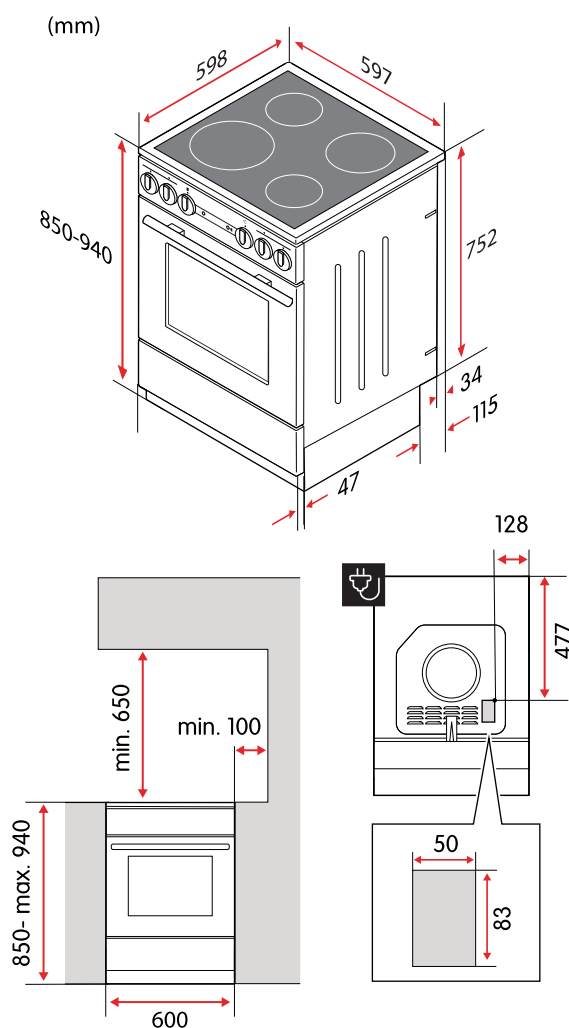

Produktgenskaper

Färg	Vit
Typ av kontroll	Vred
Typ av håll	Elektrisk
Typ av ugn	Varmluft
Maximal ugnstemperatur	275 °C
Antal tillagningszoner/plattor	4
Indikator för restvärme	Ja
Rengöringsfunktion	Lättrengjord emalj
Barnlås på ugnsluckan	Ja

Tekniska specifikationer

Nettovikt	47,4 kg
Kapacitet, ugn	70 l
Höjd	850–940 mm
Bredd	597 mm
Djup	598 mm
Strömförsörjning	400 V, 50 Hz
Sladdlängd, typ av kontakt	1,5 m, Perilex
Märkström	3x16 A
Maximal märkeffekt	9300 W
Effekt, zon/platta, vänster fram	2300 W
Effekt, zon/platta, vänster bak	1200 W
Effekt, zon/platta, höger fram	1200 W
Effekt, zon/platta, höger bak	1800 W
Mått, zon/platta, vänster fram	210 mm
Mått, zon/platta, vänster bak	145 mm
Mått, zon/platta, höger fram	145 mm
Mått, zon/platta, höger bak	180 mm
Energiklass	A
Energiförbrukning, konventionell	1,03 kWh
Energiförbrukning, varmluft	0,80 kWh
Modellbeteckning	CCS46405VN

Läs mer om produktens energieffektivitet på <https://eprel.ec.europa.eu/>. Använd modellbeteckningen för att hitta information.

Mått