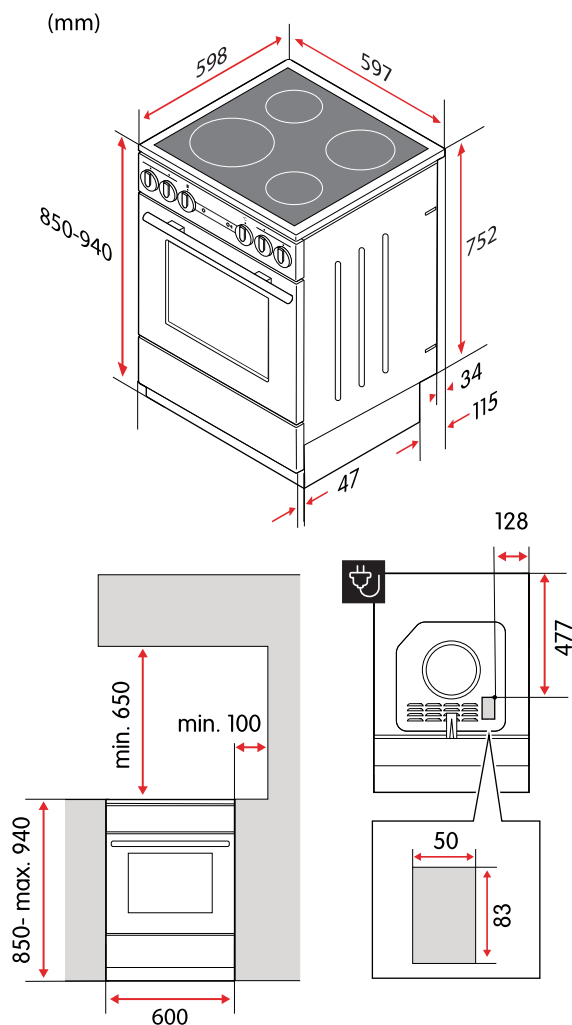

Produktegenskaper

Färg	Vit
Typ av kontroll	Vred
Typ av håll	Elektrisk
Typ av ugn	Varmluft
Maximal ugnstemperatur	275 °C
Antal tillagningszoner/plattor	4
Indikator för restvärme	Ja
Rengöringsfunktion	Lättrengjord emalj
Barnlås på ugnsluckan	Ja

Tekniska specifikationer

Nettovikt	46,4 kg
Kapacitet, ugn	70 l
Höjd	850–940 mm
Bredd	597 mm
Djup	598 mm
Strömförsörjning	220–240 V, 50/60 Hz
Sladdlängd, typ av kontakt	Sladd medföljer ej
Märkström	3x16 A, 1x25 A
Maximal märkeffekt	9800 W
Effekt, zon/platta, vänster fram	2300 W
Effekt, zon/platta, vänster bak	1200 W
Effekt, zon/platta, höger fram	1200 W
Effekt, zon/platta, höger bak	1800 W
Mått, zon/platta, vänster fram	210 mm
Mått, zon/platta, vänster bak	145 mm
Mått, zon/platta, höger fram	145 mm
Mått, zon/platta, höger bak	180 mm
Energiklass	A
Energiförbrukning, konventionell	1,03 kWh
Energiförbrukning, varmluft	0,80 kWh
Modellbeteckning	CCS46234VN

Läs mer om produktens energieffektivitet på <https://eprel.ec.europa.eu/>. Använd modellbeteckningen för att hitta information.

Mått