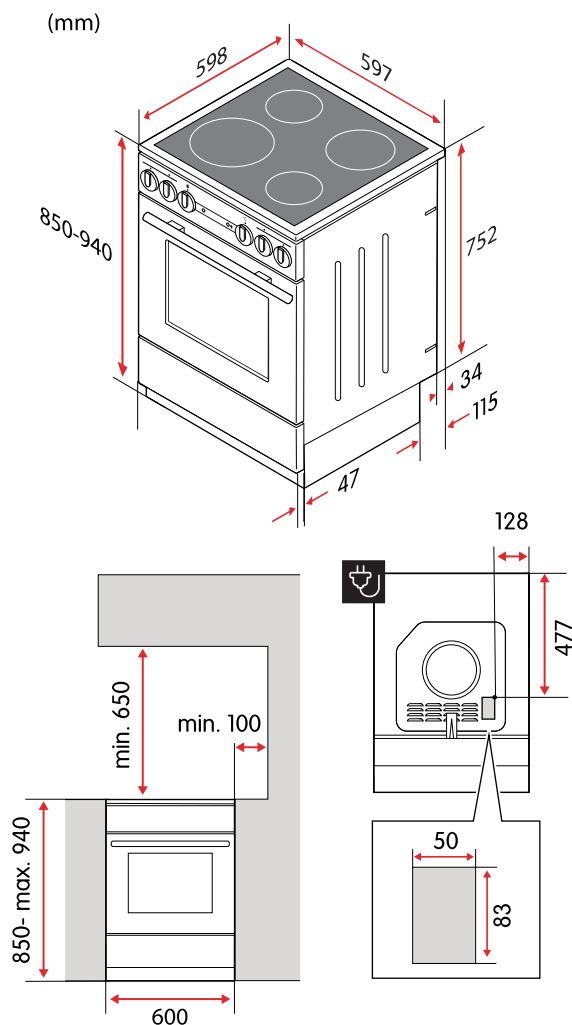

Produktgenskaper

Färg	Vit
Typ av kontroll	Vred
Typ av häll	Elektrisk
Typ av ugn	Konventionell
Maximal ugnstemperatur	275 °C
Antal tillagningszoner/plattor	4
Indikator för restvärme	Ja
Rengöringsfunktion	Lättrengjord emalj
Barnlås på ugnsluckan	Ja

Tekniska specifikationer

Nettovikt	46,4 kg
Kapacitet, ugn	74 l
Höjd	850–940 mm
Bredd	597 mm
Djup	598 mm
Strömförsörjning	220–240 V, 50/60 Hz
Sladdlängd, typ av kontakt	Sladd medföljer ej
Märkström	3x16 A, 1x25 A
Maximal märkeffekt	9300 W
Effekt, zon/platta, vänster fram	2300 W
Effekt, zon/platta, vänster bak	1200 W
Effekt, zon/platta, höger fram	1200 W
Effekt, zon/platta, höger bak	1800 W
Mått, zon/platta, vänster fram	210 mm
Mått, zon/platta, vänster bak	145 mm
Mått, zon/platta, höger fram	145 mm
Mått, zon/platta, höger bak	180 mm
Energiklass	A
Energiförbrukning, konventionell	0,82 kWh
Energiförbrukning, varmluft	-
Modellbeteckning	CCS46231VN

Läs mer om produktens energieffektivitet på <https://eprel.ec.europa.eu/>. Använd modellbeteckningen för att hitta information.

Mått