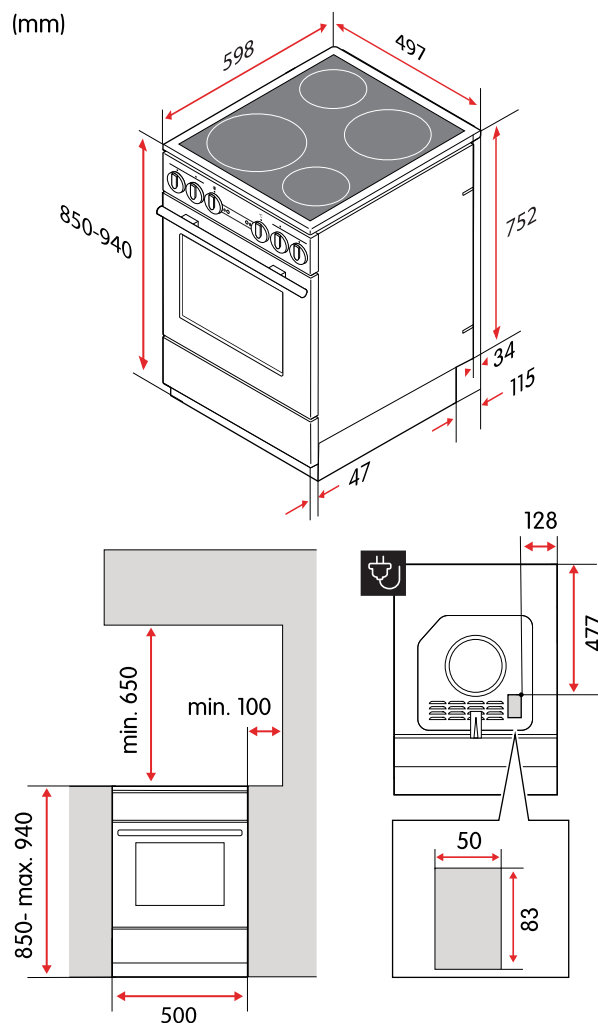

Produktegenskaper

Färg	Vit
Typ av kontroll	Vred
Typ av häll	Elektrisk
Typ av ugn	Varmluft
Maximal ugnstemperatur	275 °C
Antal tillagningszoner/plattor	4
Indikator för restvärme	Ja
Rengöringsfunktion	Lättrengjord emalj
Barnlås på ugnsluckan	Ja

Tekniska specifikationer

Nettovikt	42,6 kg
Kapacitet, ugn	70 l
Höjd	850–940 mm
Bredd	497 mm
Djup	598 mm
Strömförsörjning	400 V, 50 Hz
Sladdlängd, typ av kontakt	1,5 m, Perilex
Märkström	3x16 A
Maximal märkeffekt	9300 W
Effekt, zon/platta, vänster fram	1800 W
Effekt, zon/platta, vänster bak	1200 W
Effekt, zon/platta, höger fram	1200 W
Effekt, zon/platta, höger bak	1800 W
Mått, zon/platta, vänster fram	180 mm
Mått, zon/platta, vänster bak	145 mm
Mått, zon/platta, höger fram	145 mm
Mått, zon/platta, höger bak	180 mm
Energiklass	A
Energiförbrukning, konventionell	1,03 kWh
Energiförbrukning, varmluft	0,80 kWh
Modellbeteckning	CCS4541VN

Läs mer om produktens energieffektivitet på <https://eprel.ec.europa.eu/>. Använd modellbeteckningen för att hitta information.

Mått

(mm)