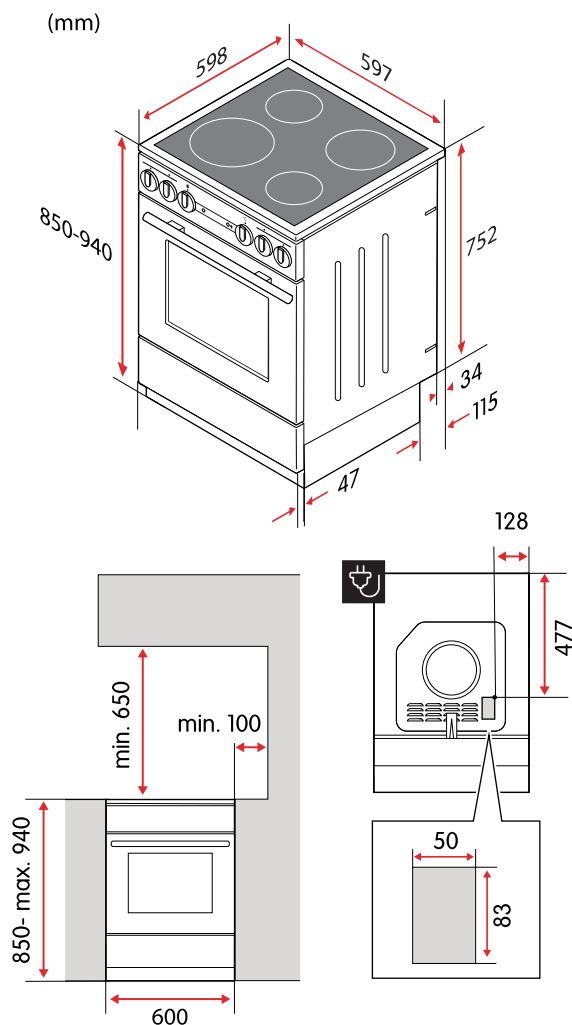

Produktegenskaper

Färg	Vit
Typ av kontroll	Vred
Typ av håll	Elektrisk
Typ av ugn	Varmluft
Maximal ugnstemperatur	275 °C
Antal tillagningszoner/plattor	4
Indikator för restvärme	Ja
Rengöringsfunktion	Lättrengjord emalj
Barnlås på ugnsluckan	Ja

Tekniska specifikationer

Nettovikt	46,8 kg
Kapacitet, ugn	70 l
Höjd	850–940 mm
Bredd	597 mm
Djup	598 mm
Strömförsörjning	400 V, 50 Hz
Sladdlängd, typ av kontakt	1,5 m, Perilex
Märkström	3x16 A
Maximal märkeffekt	9800 W
Effekt, zon/platta, vänster fram	2300 W
Effekt, zon/platta, vänster bak	1200 W
Effekt, zon/platta, höger fram	1200 W
Effekt, zon/platta, höger bak	1800 W
Mått, zon/platta, vänster fram	210 mm
Mått, zon/platta, vänster bak	145 mm
Mått, zon/platta, höger fram	145 mm
Mått, zon/platta, höger bak	180 mm
Energiklass	A
Energiförbrukning, konventionell	1,03 kWh
Energiförbrukning, varmluft	0,80 kWh
Modellbeteckning	CCS46403VN

Läs mer om produktens energieffektivitet på <https://eprel.ec.europa.eu/>. Använd modellbeteckningen för att hitta information.

Mått