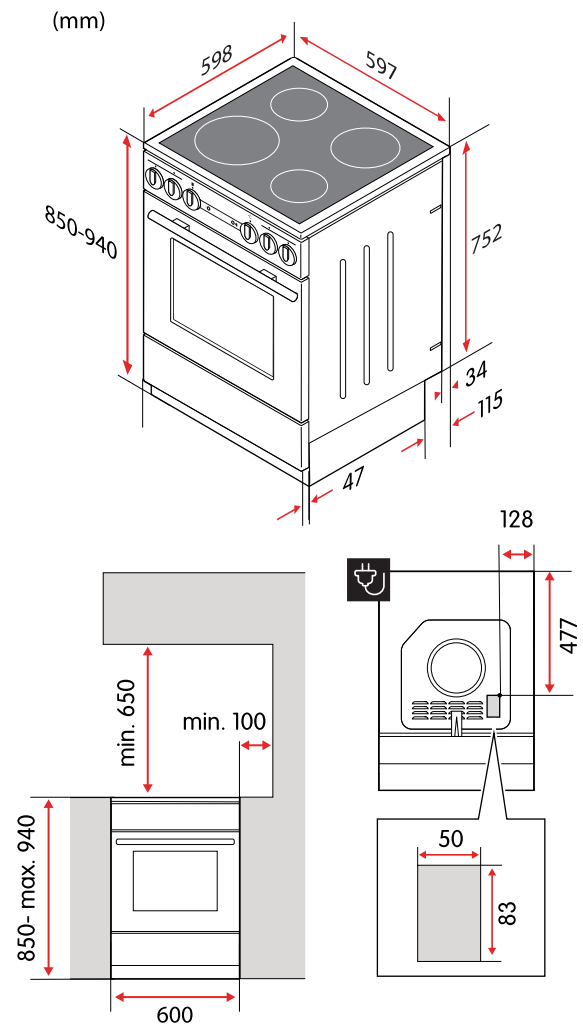

Produktegenskaper

Färg	Vit
Typ av kontroll	Vred
Typ av håll	Elektrisk
Typ av ugn	Varmluft
Maximal ugnstemperatur	275 °C
Antal tillagningszoner/plattor	4
Indikator för restvärme	Ja
Rengöringsfunktion	Lättrengjord emalj
Barnlås på ugnsluckan	Ja

Tekniska specifikationer

Nettovikt	46,8 kg
Kapacitet, ugn	70 l
Höjd	850–940 mm
Bredd	597 mm
Djup	598 mm
Strömförsörjning	400 V, 50 Hz
Sladdlängd, typ av kontakt	1,5 m, Perilex
Märkström	3x16 A
Maximal märkeffekt	10200 W
Effekt, zon/platta, vänster fram	2200 W
Effekt, zon/platta, vänster bak	1200 W
Effekt, zon/platta, höger fram	1800 W
Effekt, zon/platta, höger bak	1700 W
Mått, zon/platta, vänster fram	210 mm
Mått, zon/platta, vänster bak	145 mm
Mått, zon/platta, höger fram	180 mm
Mått, zon/platta, höger bak	180 mm
Energiklass	A
Energiförbrukning, konventionell	1,03 kWh
Energiförbrukning, varmluft	0,80 kWh
Modellbeteckning	CCS46404VN

Läs mer om produktens energieffektivitet på <https://eprel.ec.europa.eu/>. Använd modellbeteckningen för att hitta information.

Mått