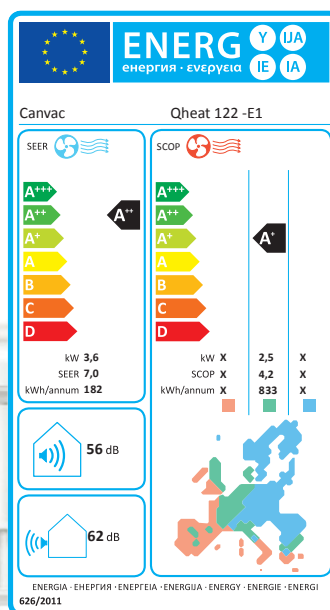

CANVAC QHEAT