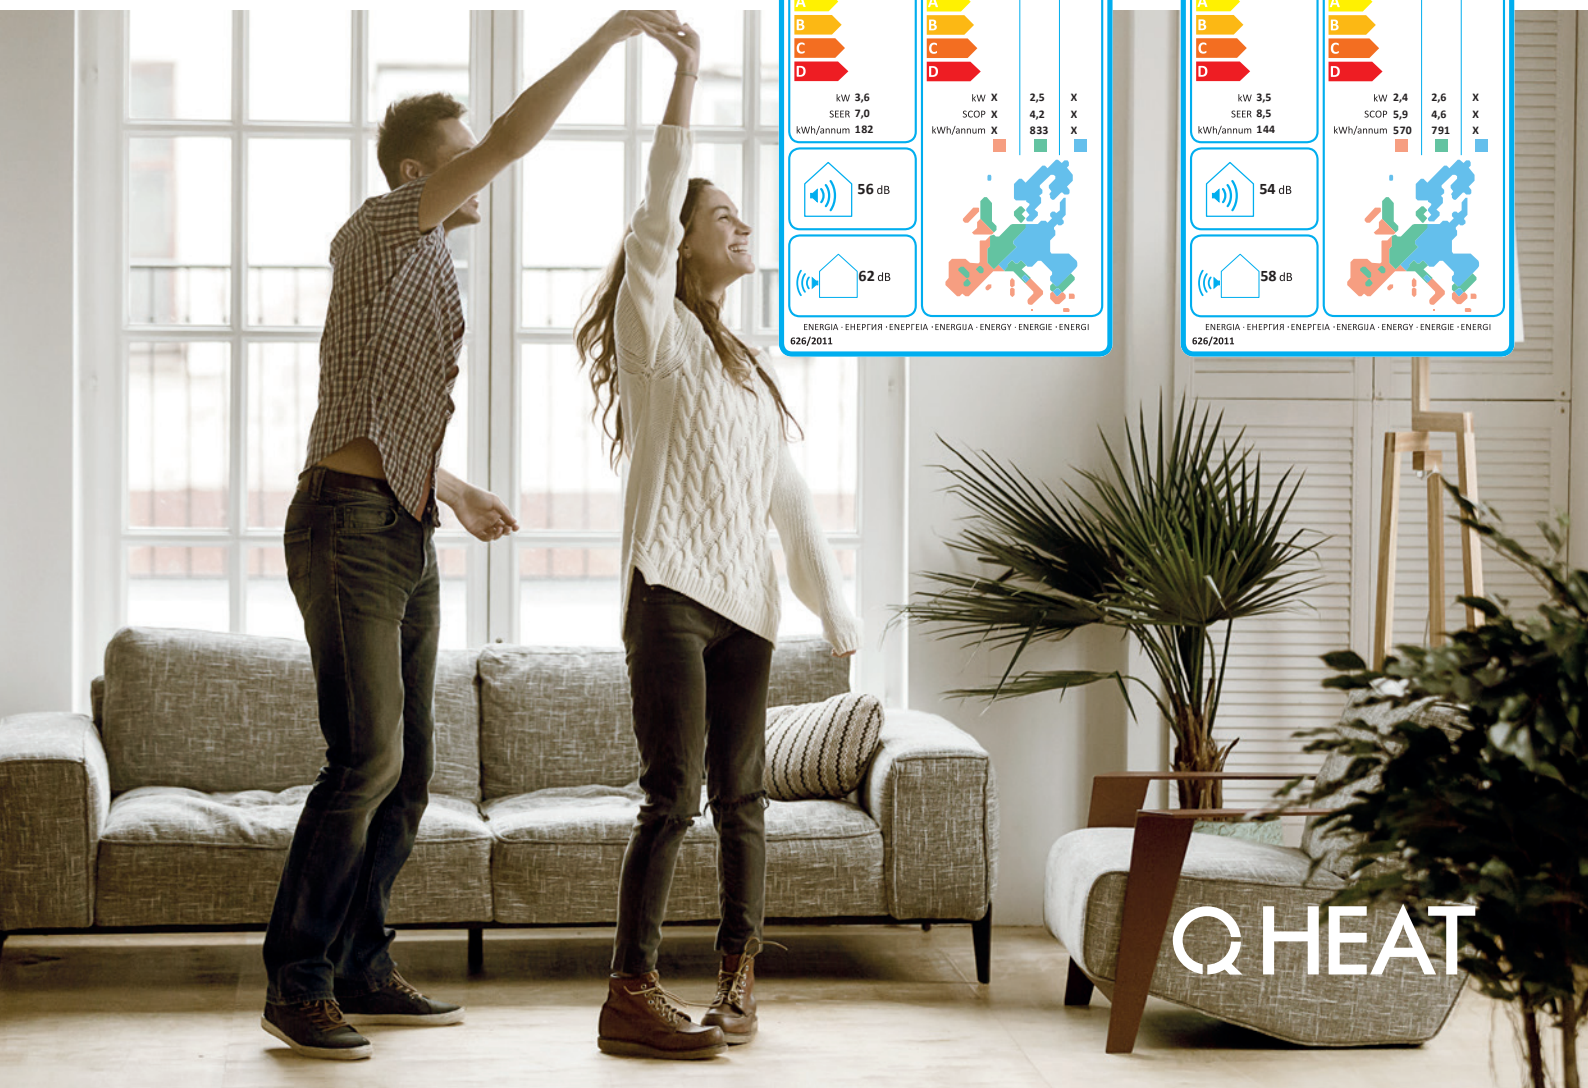

CANVAC QHEAT