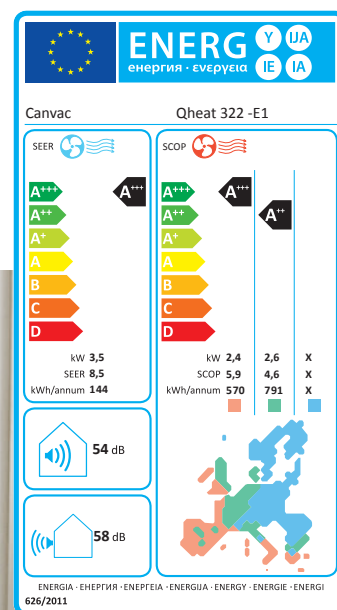

CANVAC QHEAT