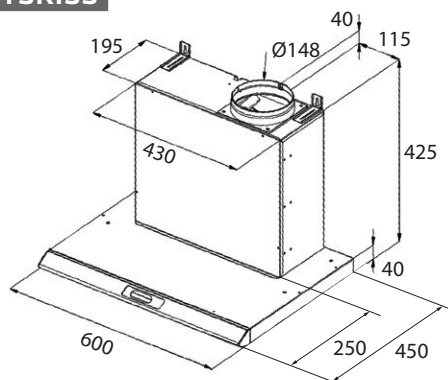

SUPER SILENT

PRODUKTSPECIFIKATIONER

MODELL:	Skåpintegrerad
MATERIAL:	Vitlackerad eller rostfri
MÅTT:	600 mm
HASTIGHETER:	3 hastigheter
FILTER:	Aluminiumfilter
BELYSNING:	2 x 1,2 W LED

TEKNISKA DATA

SPÄNNING:	230 V
LUFTMÄNGD MIN.:	121 m ³ /t
LUFTMÄNGD MAX.:	444 m ³ /t
LJUDNIVÅ:	49-67 dB(A)
KANALANSLUTNING:	Ø150 mm
ENERGIKLASS:	D

Luftmängd enligt EN 61591. Ljudnivå enligt EN 60704

MÅTTSKISS

SUPER SILENT - SKÅPINTEGRERAD MODELL

Bredd	Utförande	Elon Artikelnr.
600 mm	Vit	105520
600 mm	Rostfri	120990

TILLBEHÖR TILL SUPER SILENT

Artikel	Elon Artikelnr.
Slangsats 1,2 meter Ø 160 mm	102441
Kolfilter (det behövs 2 st till Super Silent)	105127