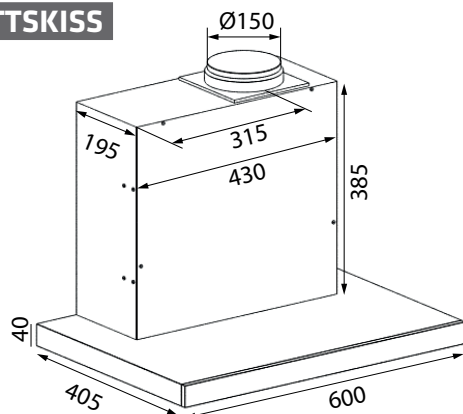

SUPER SILENT GT

PRODUKTSPECIFIKATIONER

MODELL:	Skåpintegrerad
MATERIAL:	Rostfri, vit- eller svartlackerad
MÅTT:	600 mm
HASTIGHETER:	3 hastigheter
FILTER:	Dekorative aluminiumfilter
BELYSNING:	2 x 1,2 W LED

TEKNISKA DATA

SPÄNNING:	230 V
LUFTMÄNGD MIN.:	184 m ³ /t
LUFTMÄNGD MAX.:	525 m ³ /t
LJUDNIVÅ:	39-66 dB(A)
KANALANSLUTNING:	Ø150 mm
ENERGIKLASS:	B

Luftmängd enligt EN 61591. Ljudnivå enligt EN 60704

MÅTTSKISS

SUPER SILENT GT - SKÅPINTEGRERAD MODELL

Bredd	Utförande	Elon Artikelnr.
600 mm	Vit	110657
600 mm	Rostfri	110658
600 mm	Svart	120991

TILLBEHÖR TILL SUPER SILENT GT

Artikel	Elon Artikelnr.
Slangsats 1,2 meter Ø 160 mm	102441
Kolfilter (det behövs 2 st till Super Silent GT)	110662