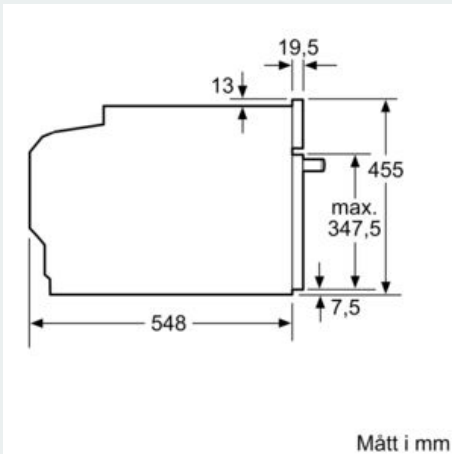

Beskrivning

Tekniska data

Typ av ugn : Kombination av mikro och ugn
 Typ av reglage : Elektronisk
 Färg / Material, front : Svart
 Produktmått (H x B x D) : 455 x 594 x 548 mm
 Ugnens invändiga mått (H x B x D) : 237.0 x 480 x 392.0 mm
 Anslutningskabelns längd : 150 cm
 Nettovikt : 36,1 kg
 Bruttovikt : 38,4 kg
 EAN kod : 4242003901168
 Maximal effekt : 900 W
 Anslutningseffekt : 3600 W
 Säkring : 16 A
 Spänning : 220-240 V
 Frekvens : 50 Hz
 Elkontakt : Jordad stickkontakt
 Ugnens invändiga mått (H x B x D) : 237.0 x 480 x 392.0 mm
 Ingående tillbehör : 1 x Grillgaller, 1 x Långpanna

Teknisk info

- Sladdlängd: 150 cm
- Anslutningsvärde el totalt: 3.6 kW

Mått:

- Mått (HxBxD): 455 mm x 594 mm x 548 mm
- Nisch mått (HxBxD): 450 mm - 455 mm x 560 mm -568 mm x 550 mm

iQ700, Kompaktugn med mikro, 60 x 45 cm, Svart CM724G1B1

Måttskisser

Inbyggnad med häll.

Inbyggnad av kompaktenhet under häll
kräver följande bänkskivstjocklek
(ev. inkl. stomme).

Hälltyp	min. bänkskivstjocklek	
	ovanpåliggande	plano
Induktionshäll	42 mm	43 mm
Heltäckande induktionshäll	52 mm	53 mm
Gashäll	32 mm	43 mm
Elhäll	32 mm	35 mm