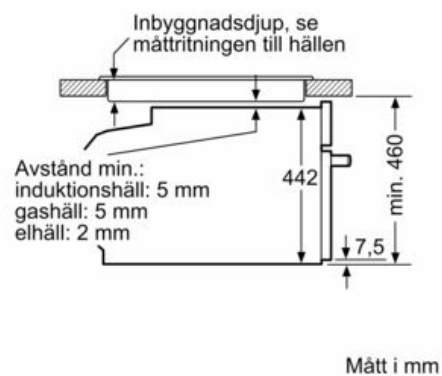

Beskrivning

Tekniska data

Typ av ugn : Kombination av mikro och ugn
 Typ av reglage : Elektronisk
 Färg / Material, front : Svart
 Produktmått (H x B x D) : 455 x 594 x 548 mm
 Ugnens invändiga mått (H x B x D) : 237.0 x 480 x 392.0 mm
 Anslutningskabelns längd : 150 cm
 Nettovikt : 36,1 kg
 Bruttovikt : 38,4 kg
 EAN kod : 4242003901168
 Maximal effekt : 900 W
 Anslutningseffekt : 3600 W
 Säkring : 16 A
 Spänning : 220-240 V
 Frekvens : 50 Hz
 Elkontakt : Jordad stickkontakt
 Ugnens invändiga mått (H x B x D) : 237.0 x 480 x 392.0 mm
 Ingående tillbehör : 1 x Grillgaller, 1 x Långpanna

Medföljande tillbehör

- Grillgaller, Långpanna

Miljö och Säkerhet

- Värmeskyddad ugnslucka 40° C, uppmätt vid 180° C över- / undervärme, efter 1 timme, mätpunkt mitt på ugnsluckan
- 3 st: CoolTouch dörr
- Övriga säkerhetsfunktioner: barnspärr för ugnsfunktioner, restvärmeindikation, säkerhetsavstängning för ugn, start- / stopptangent, luckströmbrytare

Teknisk info

- Sladdlängd: 150 cm
- Anslutningsvärde el totalt: 3.6 kW

Mått:

- Mått (HxBxD): 455 mm x 594 mm x 548 mm
- Nisch mått (HxBxD): 450 mm - 455 mm x 560 mm -568 mm x 550 mm

iQ700, Kompaktugn med mikro, 60 x 45 cm, Svart CM724G1B1

Måttskisser

Inbyggnad med häll.

Inbyggnad av kompaktenhet under häll
kräver följande bänkskivstjocklek
(ev. inkl. stomme).

Hälltyp	min. bänkskivstjocklek	
	ovanpåliggande	plano
Induktionshäll	42 mm	43 mm
Heltäckande induktionshäll	52 mm	53 mm
Gashäll	32 mm	43 mm
Elhäll	32 mm	35 mm