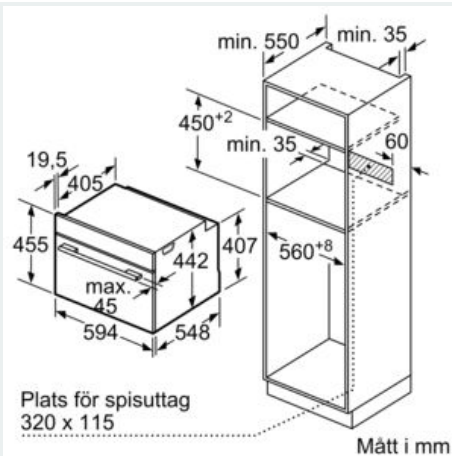

Beskrivning

Tekniska data

Typ av ugn : Kombination av mikro och ugn
 Typ av reglage : Elektronisk
 Färg / Material, front : Svart
 Produktmått (H x B x D) : 455 x 594 x 548 mm
 Ugnens invändiga mått (H x B x D) : 237.0 x 480 x 392.0 mm
 Anslutningskabelns längd : 150 cm
 Nettovikt : 36,1 kg
 Bruttovikt : 38,4 kg
 EAN kod : 4242003901168
 Maximal effekt : 900 W
 Anslutningseffekt : 3600 W
 Säkring : 16 A
 Spänning : 220-240 V
 Frekvens : 50 Hz
 Elkontakt : Jordad stickkontakt
 Ugnens invändiga mått (H x B x D) : 237.0 x 480 x 392.0 mm
 Ingående tillbehör : 1 x Grillgaller, 1 x Långpanna

Medföljande tillbehör

- Grillgaller, Långpanna

Miljö och Säkerhet

- Värmeskyddad ugnslucka 40° C, uppmätt vid 180° C över- / undervärme, efter 1 timme, mätpunkt mitt på ugnsluckan
- 3 st: CoolTouch dörr
- Övriga säkerhetsfunktioner: barnspärr för ugnsfunktioner, restvärmeindikation, säkerhetsavstängning för ugn, start- / stopptangent, luckströmbrytare

Teknisk info

- Sladdlängd: 150 cm
- Anslutningsvärde el totalt: 3.6 kW

Mått:

- Mått (HxBxD): 455 mm x 594 mm x 548 mm
- Nisch mått (HxBxD): 450 mm - 455 mm x 560 mm -568 mm x 550 mm

iQ700, Kompaktugn med mikro, 60 x 45 cm, Svart CM724G1B1

Måttskisser

Inbyggnad med häll.

Inbyggnad av kompaktenhet under häll
kräver följande bänkskivstjocklek
(ev. inkl. stomme).

Hälltyp	min. bänkskivstjocklek	
	ovanpåliggande	plano
Induktionshäll	42 mm	43 mm
Heltäckande induktionshäll	52 mm	53 mm
Gashäll	32 mm	43 mm
Elhäll	32 mm	35 mm