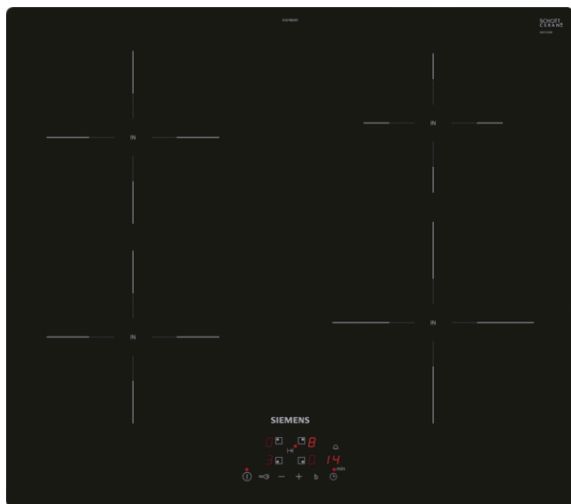

iQ100, Induktionshäll, 60 cm EU61RBEB5D

Induktionshäll – snabbare, säkrare, renare och mer effektiv matlagning.

- ✓ Med touchControl-funktionen kan kokzonerna aktiveras och ställas in med ett lätt fingertryck.
- ✓ powerBoost – gör induktionszonen upp till 50 % mer effektiv.
- ✓ Timer med stoppfunktion ger säker avstängning av kokzonen när tillagningstiden löpt ut.
- ✓ Med barnspärr kan alla kokzoner låsas så att de inte oavsiktligt slås på.
- ✓ Den senaste induktionstekniken gör matlagningen snabbare, smidigare och säkrare.

Beskrivning

Tekniska data

Produktkategori : Häll m intg.styrning glaskeram
 Konstruktion : Inbyggd
 Energiförsörjning : El
 Antal zoner/plattor som kan användas samtidigt : 4
 Nischmått (H x B x D) : 51 x 560-560 x 490-500 mm
 Bredd : 592 mm
 Produktmått (H x B x D) : 51 x 592 x 522 mm
 Emballagemått (H x B x D) : 126 x 753 x 608 mm
 Nettovikt : 10,5 kg
 Bruttovikt : 12,6 kg
 Restvärmeindikator : Separat
 Placering av reglagen : Framkant
 Material produkt : Glaskeramik
 Hällens färg : Svart
 Anslutningskabelns längd : 110 cm
 EAN kod : 4242003899762
 Spänning : 220-240 V
 Frekvens : 50; 60 Hz