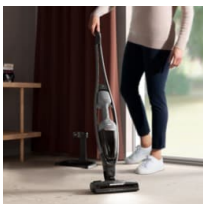

Inget lyft behövs tack vare laddningsställ med Roll-in Roll-out funktion

Trött på att lyfta din tunga dammsugare? Tack vare laddningsstället med Roll-in Roll-out funktion behöver du inte längre lyfta dammsugaren för att ta fram och ställa undan den. Enkelt att börja och att sluta.

Rengör allt. Upp till 40 min drifttid*** på ett fulladdat batteri

Det avancerade batteriet i denna sladdlösa dammsugare gör att du kan dammsuga upp till 40 min med hela dammsugaren, eller 55 minuter med handenheten på ett fulladdat batteri.

Tar bort upp till 99,9 % av dammet**** för en hälsosammare hemmiljö.

Friskare luft. Vår resultatriktade dammsugare har ett filtreringssystem i 5 lager som stoppar 99,9 % av dammpartiklarna**** från att blåsas ut från dammsugaren. Hjälper dig till en hälsosammare hemmiljö.