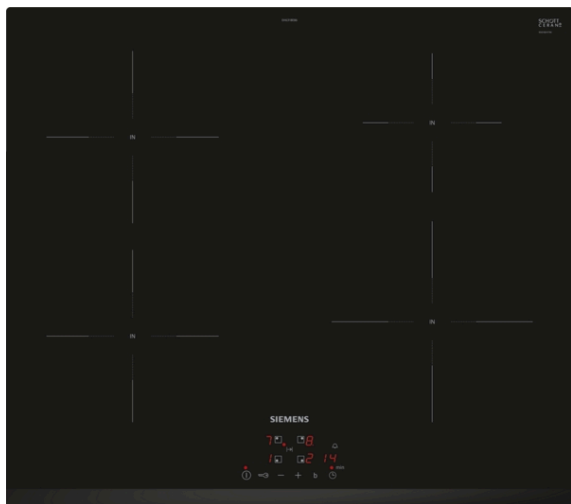

iQ100, Induktionshäll, 60 cm EH631BEB6E

Induktionshäll – snabbare, säkrare, renare och mer effektiv matlagning.

- ✓ Med touchControl-funktionen kan kokzonerna aktiveras och ställas in med ett lätt fingertryck.
- ✓ powerBoost – gör induktionszonen upp till 50 % mer effektiv.
- ✓ Timer med stoppfunktion ger säker avstängning av kokzonen när tillagningstiden löpt ut.
- ✓ Med barnspärr kan alla kokzoner låsas så att de inte oavsiktligt slås på.
- ✓ Den senaste induktionstekniken gör matlagningen snabbare, smidigare och säkrare.

Beskrivning

Tekniska data

Produktkategori : Häll m intg.styrning glaskeram
 Konstruktion : Inbyggd
 Energiförsörjning : El
 Antal zoner/plattor som kan användas samtidigt : 4
 Nischmått (H x B x D) : 51 x 560-560 x 490-500 mm
 Bredd : 592 mm
 Produktmått (H x B x D) : 51 x 592 x 522 mm
 Emballagemått (H x B x D) : 126 x 753 x 608 mm
 Nettovikt : 11,9 kg
 Bruttovikt : 14,1 kg
 Restvärmeindikator : Separat
 Placering av reglagen : Framkant
 Material produkt : Glaskeramik
 Hällens färg : Svart
 Anslutningskabelns längd : 110 cm
 EAN kod : 4242003934531
 Spänning : 220-240 V
 Frekvens : 50; 60 Hz

Extra tillbehör

HZ9SE060	6 pieces Set
HZ9SE040	4 pieces Set
HZ9FE280	Panna, # 19 cm
HZ390090	Wokpanna med lock

iQ100, Induktionshäll, 60 cm EH631BEB6E

Beskrivning

- 60 cm: plats för 4 kastruller och stekpannor.