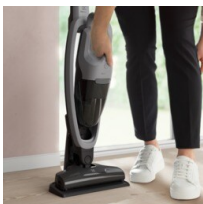

Snabb och effektiv städning med en avtagbar 2-i-1-enhet

Upplev ett bekvämt och anpassbart städredskap med en enastående ergonomisk design. Handenheten är enkel att ta ut ur skafet, för snabb och effektiv städning som når även svåråtkomliga utrymmen.

Upp till 45 minuters drifttid** för bekväm och kontinuerlig städning

Städa hela huset på en laddning. Upplev 45 minuters drifttid* med ett fulladdat batteri och njut av kontinuerliga och bekväma städresultat, varje gång.

Sundare och renare luft i hemmet medan du städar.

Avlägsnar upp till 99% av mikrodamm-partiklar, för ett renare och sundare hem medan du städar.