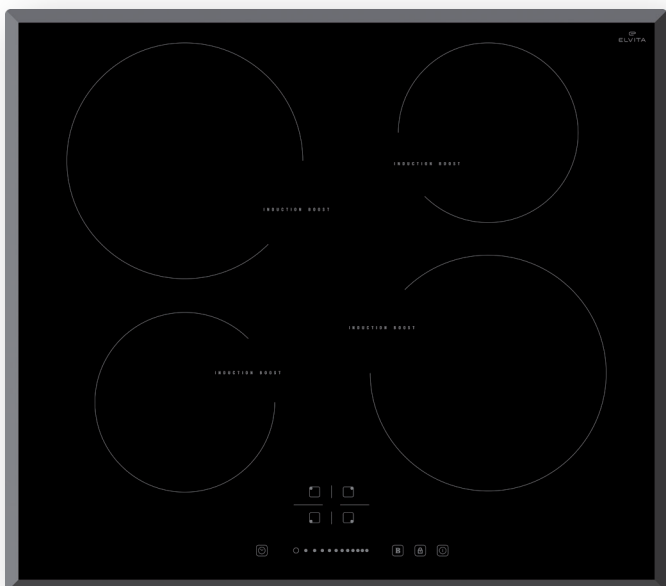

Barnlås

Timerfunktion

INDUKTIONSHÄLL / INDUCTION HOB / INDUKSJONSTOPP

ELVITA CIH4661S

- Touch-reglage
- Timerfunktion
- Boost-funktion
- Barnlås

Induktion

Induktionshäll med 4 zoner. Med det enkla touch-reglaget ställer du enkelt in värmen för den ultimata tillagningen. Hällen är försedd med timerfunktion vilket är bra om du vill förbereda din matlagning. Vill du temporärt skynda på stektemperaturen eller vattenkokningen använder du hällens boost-funktion. Hällen är försedd med låsreglage.

Teknisk data om Elvita CIH4661S

Bredd	590 mm
Höjd	60 mm
Djup	520 mm
Typ av styrning	Slide
Typ av ram	Fasettslipad
Vikt	10,2 kg
Inbyggnadsmått djup	495 mm
Automatisk avstängning	Ja
Boost-Zoner	Ja samtliga
Typ av säkring	16A
Variabla zoner	Nej
Typ av häll	Induktion
Färg	Svart
Inbyggnadsmått bredd	565 mm
Timer för avstängning	Ja
Barnlås	Ja
Antal kokplattor/zoner	4 st
Watt	7000 W