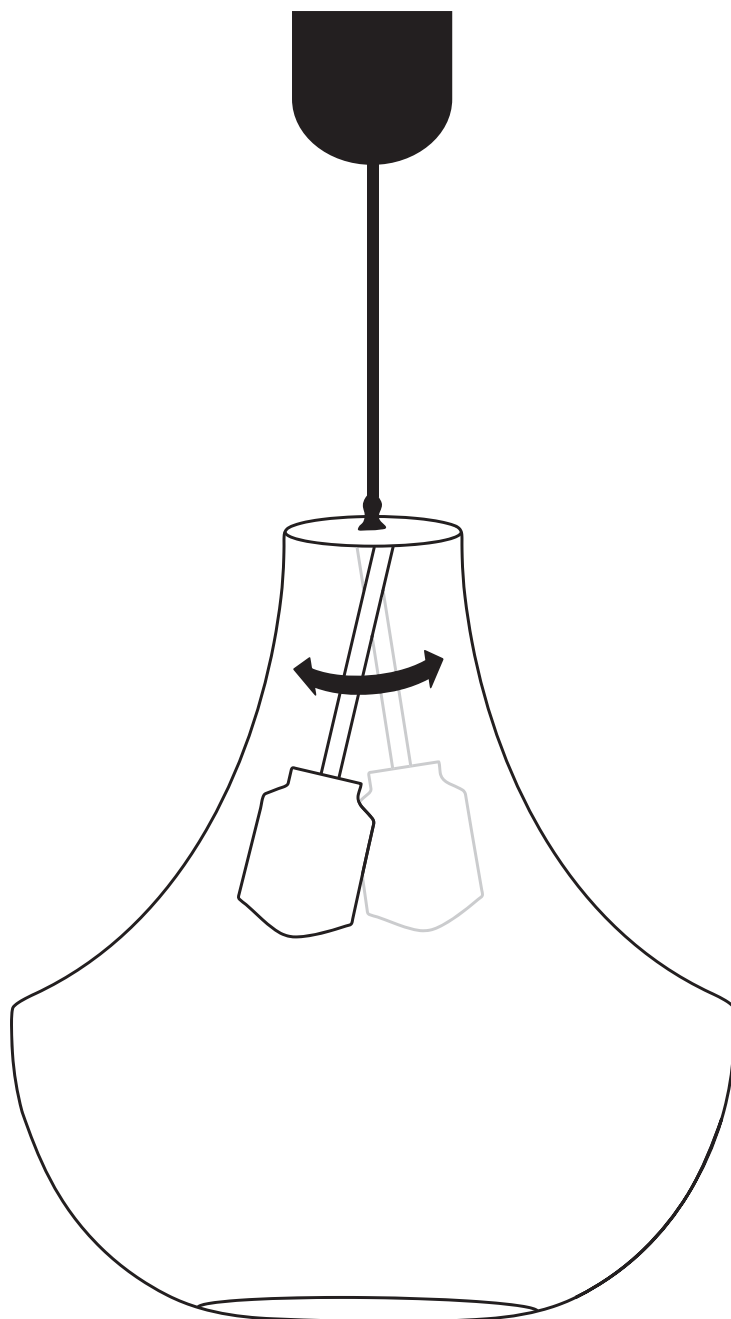

NEW ADJUSTABLE LAMP HOLDER

ARTNR: 1983000 | 1982100

Our classic Hamilton lamp has a new adjustable design. A ceiling lamp in clear handmade glass and matt black metal. A modern glass lamp with classic shape. The handmade glass can have small irregularities, which makes the light reflected nicely. 1.5m black textile cable with ceilingcup for hook suspension in black metal.

Height 38cm, width 30cm and depth 30cm.

NU MED EN JUSTERBAR LAMPHÅLLARE

ARTNR: 1983000 | 1982100

Vår klassiska Hamilton lampa har en ny justerbar design. Taklampa i klart handgjort glas och svart matt metall. En modern glaslampa med klassisk form. Det handgjorda glaset kan ha små ojämnheter vilket gör att ljuset reflekteras fint. 1,5m svart textilka-
bel med takkopp för krokupphäng.

Höjd 38cm, diam 30cm.

PR HOME
lights up your day