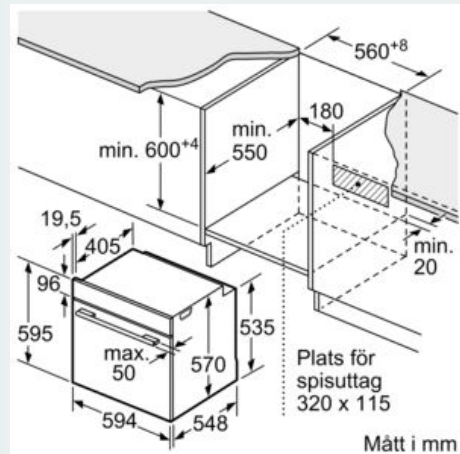

iQ500, Inbyggnadsugn, 60 x 60 cm,
Rostfritt stål
HB517GCS1S

Måttskisser