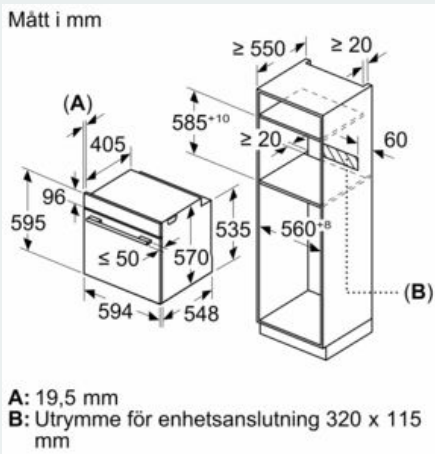

iQ500, Inbyggnadsugn, 60 x 60 cm,
Rostfritt stål
HB517GCS1S

Måttskisser